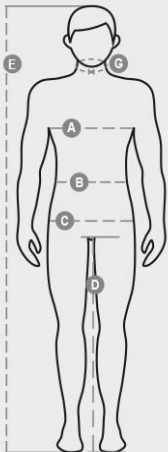

WORKER

000928-0331

Παντελόني γιούνισεξ, για κάθε εποχή, πλαϊνά λάστιχα και θηλιές στη μέση, κλείσιμο με φερμουάρ και πλαστικό κουμπί, δυο μπροστινές τσέπες κλασικής κοψιάς, μια πλαϊνή τσέπη LOCK SYSTEM, μια θήκη μέτρου, δυο πίσω τσέπες, μια ανοιχτή και μια με καπάκι και velcro, ενθέματα και κοντράστ διακοσμητικές ραφές, λωρίδες reflex στην πίσω τσέπη, τριπλές ραφές. Διακοσμητικές και κανονικές ραφές ίδιας απόχρωσης, με κοντράστ υποστηρίγματα φθορίζοντος κίτρινου, για το χρώμα Απόλυτο ναυτικό μπλε.

Σύνθεση: 100% ΒΑΜΒΑΚΙ
Εμφάνιση: TWILL ΣΑΝΦΟΡΙΖΕ
Βάρος: 260 GR/MQ
MADE IN: PK

Casual&Workwear - Trousers

International sizes	XXS		XS		S		M		L		XL		XXL		3XL		4XL		5XL		
IT - DE	36	38	40	42	44	46	48	50	52	54	56	58	60	62	64	66	68	70	72	74	
FR - ES	32	34	36	38	40	42	44	46	48	50	52	54	56	58	60	62	64	66	68	70	
UK	25	27	28	29	30	32	33	34	36	38	40	41	43	45	46	48	49	51	52	54	
Waist	(B) - cm	64	68	72	74	76	80	84	88	92	96	100	104	108	112	116	120	124	128	132	136
	(B) - in	25	27	28	29	30	32	33	34	36	38	40	41	43	45	46	48	49	51	52	54
Hips	(C) - cm	80	84	88	90	92	96	100	104	108	112	116	120	124	128	132	136	140	144	148	152
	(C) - in	31	33	34	35	36	38	39	41	42	44	46	47	49	50	52	53	55	56	58	59
Inside leg	(D) - cm	82	82	84	84	85	85	86	86	87	87	88	88	88	88	88	88	89	89	89	89
	(D) - in	32	32	33	33	33	33	33	33	34	34	34	34	34	34	34	34	35	35	35	35
Height	(E) - cm	170/181					175/187					175/189									
	(E) - in	67/71					69/73					69/75									