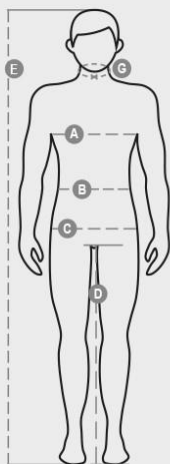

## FOREST STRETCH

001198-0376

Ανδρικό παντελόνι, για κάθε εποχή, πλευρικά ελαστικά και βρόχους ζώνης στη μέση, μεταλλικό φερμουάρ και κλείσιμο κουμπιών, δύο κλασικές μπροστινές τσέπες, δύο πλαϊνές τσέπες με περύγιο και πιέτες, μία τσέπη με φερμουάρ στην αριστερή πλευρά, έναν ανασυρόμενο χάρακα στη δεξιά πλευρά, δύο πίσω τσέπες με κουμπάκι και κουμπί.

Σύνθεση: 98% ΒΑΜΒΑΚΙ + 2% ELASTAN  
(ΙΝΕΣ ΕΛΑΣΤΟΜΕΡΟΥΣ ΠΟΛΥΟΥΡΑΙΘΑΝΗΣ)  
Εμφάνιση: ΔΙΑΓΩΝΙΑ ΥΦΑΝΣΗ ΣΟΥΕΤ  
Βάρος: 290 GR/MQ  
MADE IN: PK

Casual&amp;Workwear - Trousers

International sizes		XXS		XS		S		M		L		XL		XXL		3XL		4XL		5XL	
IT - DE		36	38	40	42	44	46	48	50	52	54	56	58	60	62	64	66	68	70	72	74
FR - ES		32	34	36	38	40	42	44	46	48	50	52	54	56	58	60	62	64	66	68	70
UK		25	27	28	29	30	32	33	34	36	38	40	41	43	45	46	48	49	51	52	54
Waist	(B) - cm	64	68	72	74	76	80	84	88	92	96	100	104	108	112	116	120	124	128	132	136
	(B) - in	25	27	28	29	30	32	33	34	36	38	40	41	43	45	46	48	49	51	52	54
Hips	(C) - cm	80	84	88	90	92	96	100	104	108	112	116	120	124	128	132	136	140	144	148	152
	(C) - in	31	33	34	35	36	38	39	41	42	44	46	47	49	50	52	53	55	56	58	59
Inside leg	(D) - cm	82	82	84	84	85	85	86	86	87	87	88	88	88	88	88	88	89	89	89	89
	(D) - in	32	32	33	33	33	33	33	33	34	34	34	34	34	34	34	34	35	35	35	35
Height	(E) - cm	170/181					175/187					175/189									
	(E) - in	67/71					69/73					69/75									