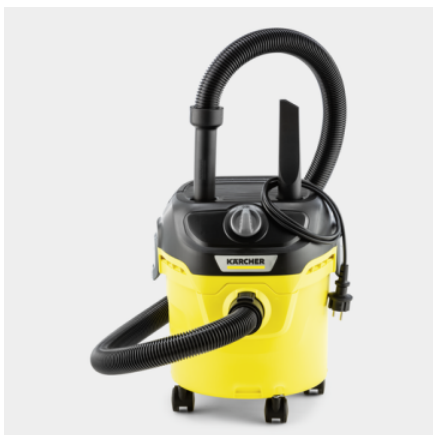

Συμπαγής σχεδιασμός

- Ευέλικτη και εύκολη χρήση.
- Αποθήκευση που εξοικονομεί χώρο.