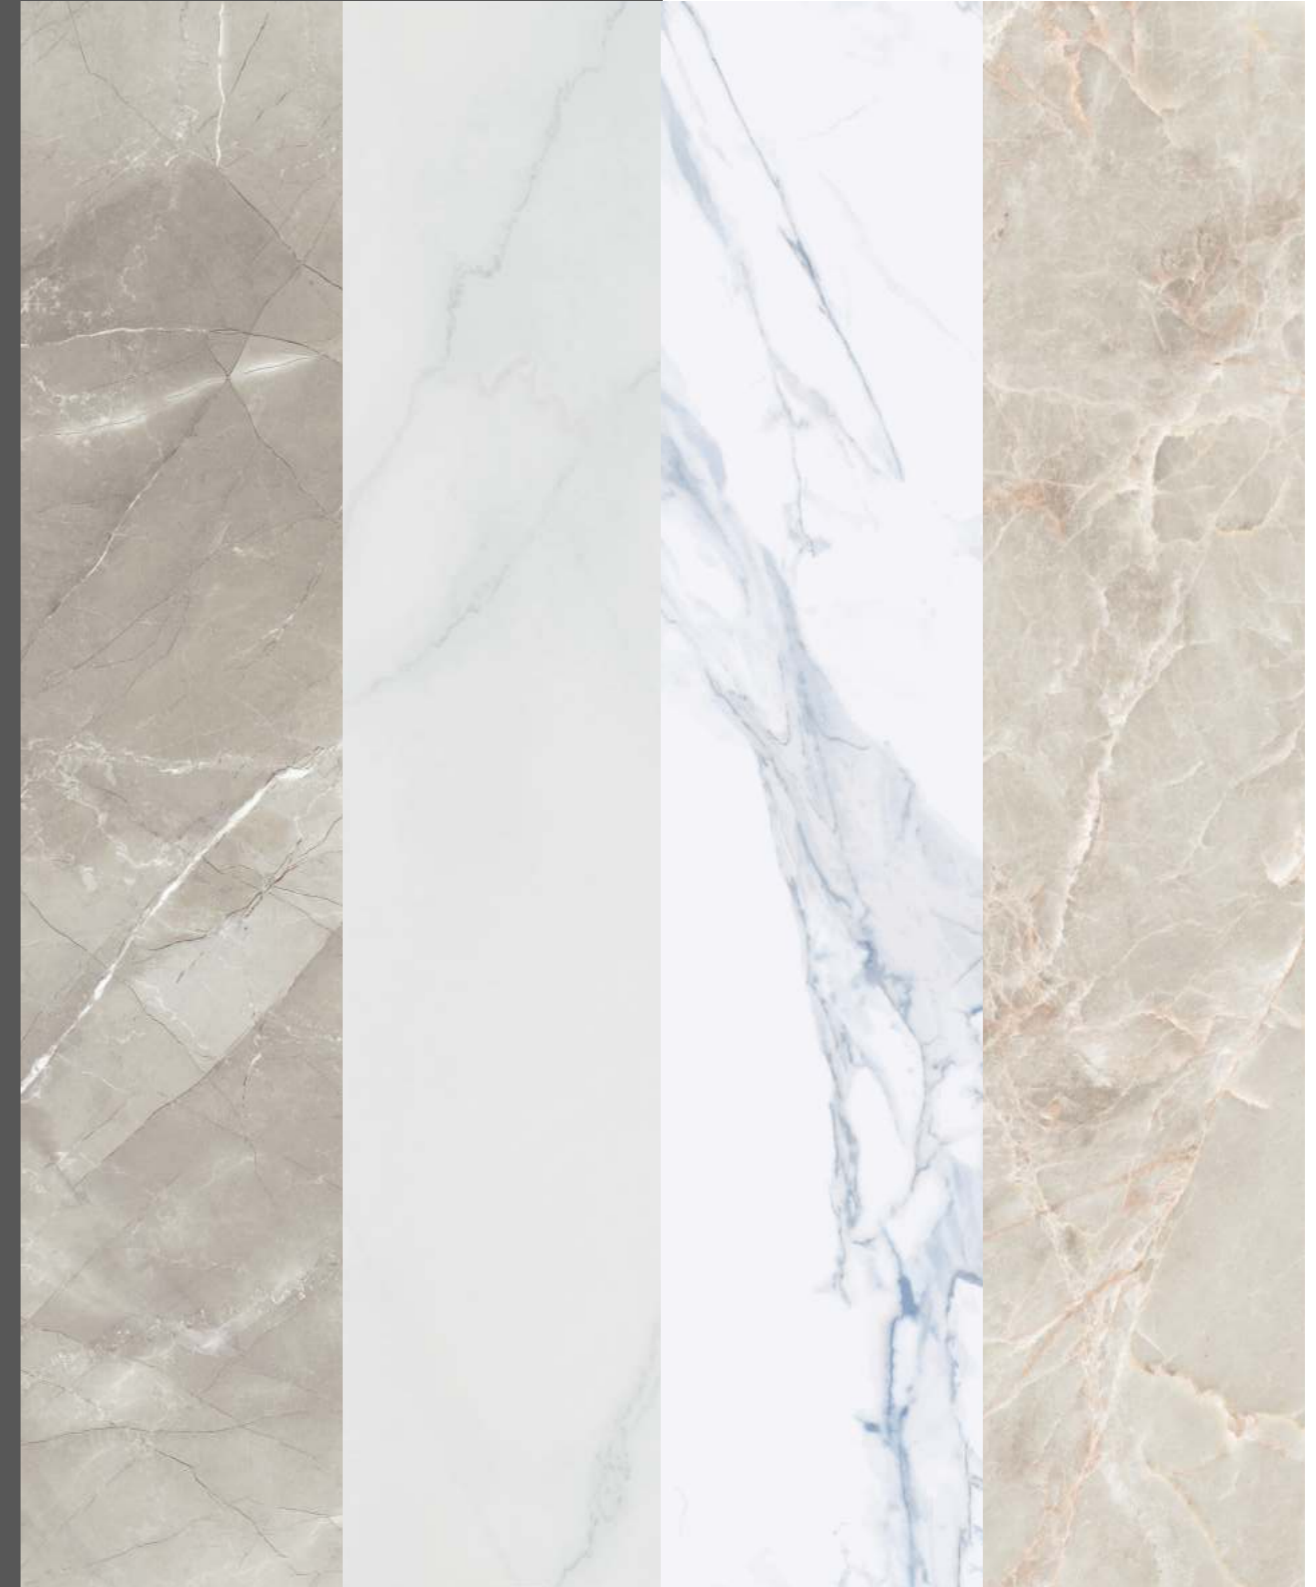

General Catalogue

ecoceramic
cerámica

about eco luxe

Las piezas de porcelánico llevadas a su versión más especial. Eco Luxe reúne las colecciones de materiales pulidos de Ecoceramic. El brillo que aporta el pulido es un must en cerámica desde siempre, el toque clásico y elegante del pulido es un detalle atemporal en decoración de interiores.

Eco-Luxe is an exclusive porcelain tile range encompassing all Ecoceramic's polished tile collections. The glossy shine of a polished finish has always been popular. Its classic elegance brings timeless beauty to interiors.

slabs

Eco Luxe

Colores / Colours

Perla

Gris

Marfil

Nude

Formatos / Sizes