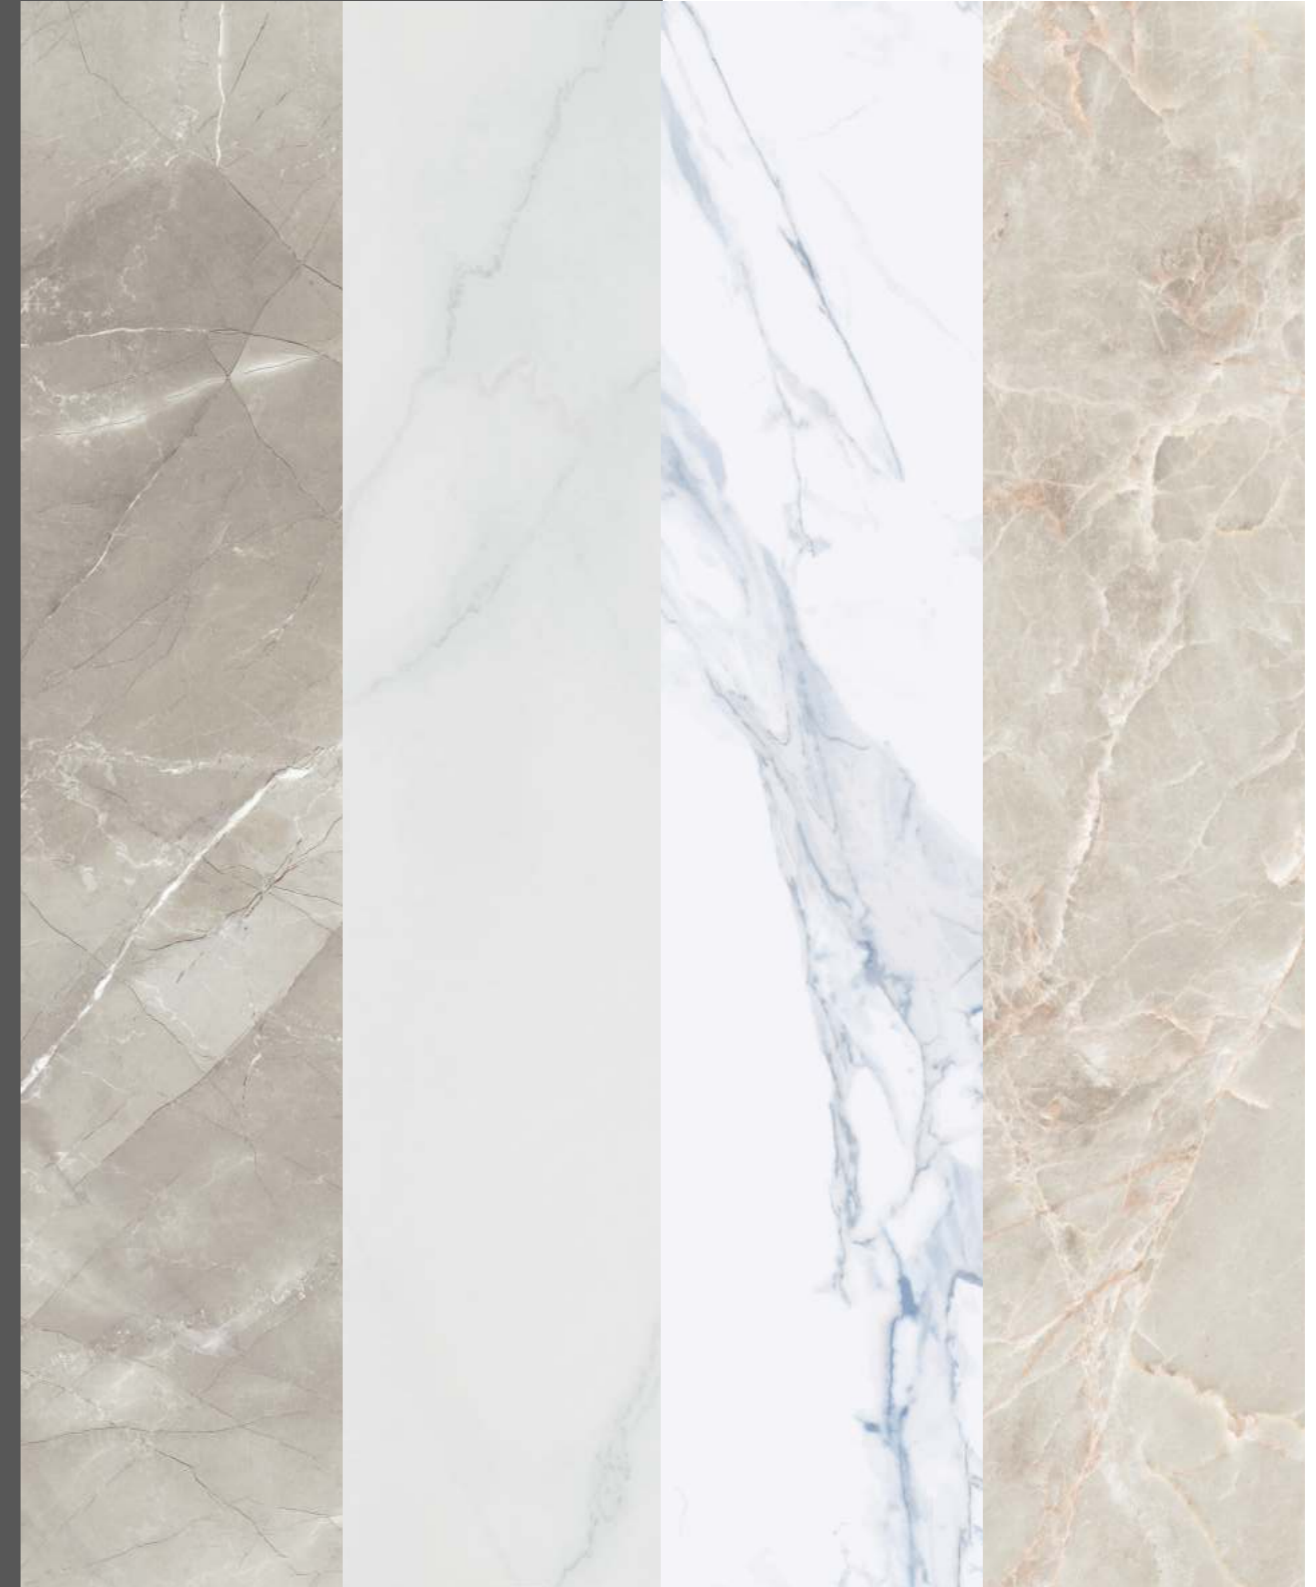

General Catalogue

ecoceramic
cerámica

about eco luxe

Las piezas de porcelánico llevadas a su versión más especial. Eco Luxe reúne las colecciones de materiales pulidos de Ecoceramic. El brillo que aporta el pulido es un must en cerámica desde siempre, el toque clásico y elegante del pulido es un detalle atemporal en decoración de interiores.

Eco-Luxe is an exclusive porcelain tile range encompassing all Ecoceramic's polished tile collections. The glossy shine of a polished finish has always been popular. Its classic elegance brings timeless beauty to interiors.

precious

Eco Luxe

Colores / Colours

White

Natural

Gold

precious

Característica técnicas / Technical features