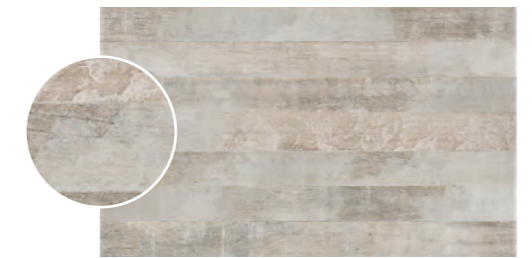

Ess. Droit Cement 33,3x55
Ess. Rlv. Droit Mix 33,3x55
Reine Gris 45x45

Ess. Droit / Ess. Rlv. Legno

Ess. Droit Snow

Ess. Droit Cement

Ess. Rlv. Droit (Mix de 6 piezas)

Ess. Rlv. Legno (Mix de 6 piezas)

Pavimento sugerido / Suggested floor
Pasta Roja

Reine Nácar 45x45

Reine Gris 45x45

Formato	Pz/cj	Pz/pl	M ² /cj	M ² /pl	Cj/pl	Kg/cj	Kg/Total
33,3x55	10	480	1,84	88,32	48	28,00	1364
33,3x55 Rlv.	10	480	1,84	88,32	48	28,00	1364

Pasta Roja / Red Body Tiles / Pâte Rouge / Rotscherbige
33,3x55
13.11"x21.65"