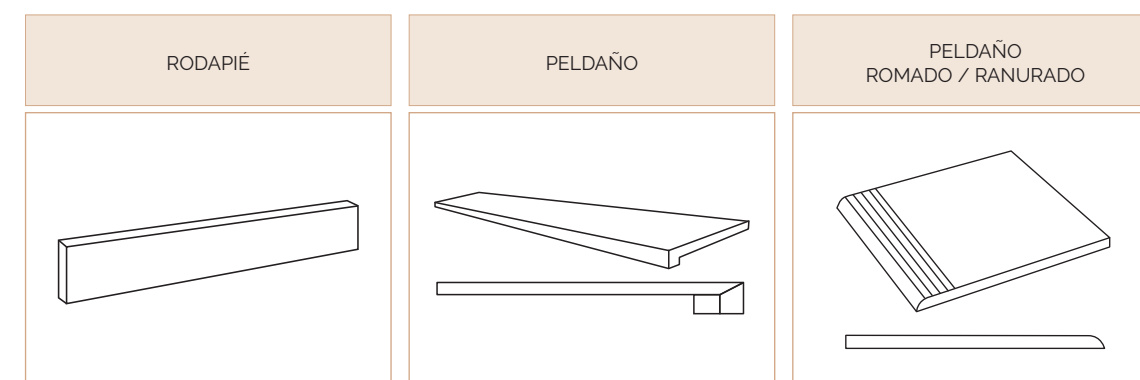

Piezas complementarias

Complementary Tiles / Pièces Complémentaires

Trunk Honey

Trunk Nut

Trunk Wengué

Formato	Pz/cj	Pz/pl	M²/cj	M²/pl	Cj/pl	Kg/cj	Kg/Total
23x120	5	240	1,38	66,24	48	26,60	1296,8
Porcelain	23x120 9.05"x47.24"						

Trunk Dec

Trunk Natural 23x120
Trunk Dec Natural 23x120

Trunk Dec Blanco

Trunk Dec Grey

Trunk Dec Haya

Trunk Dec Natural

Formatos / Formats

Piezas complementarias Complementary Tiles / Pièces Complémentaires

Trunk Dec Honey

Trunk Dec Nut

Trunk Dec Wengué

Formato	Pz/cj	Pz/pl	M ² /cj	M ² /pl	Cj/pl	Kg/cj	Kg/Total
23x120	5	240	1,38	66,24	48	26,60	1296,8
Porcelain	23x120 9.05"x47.24"						