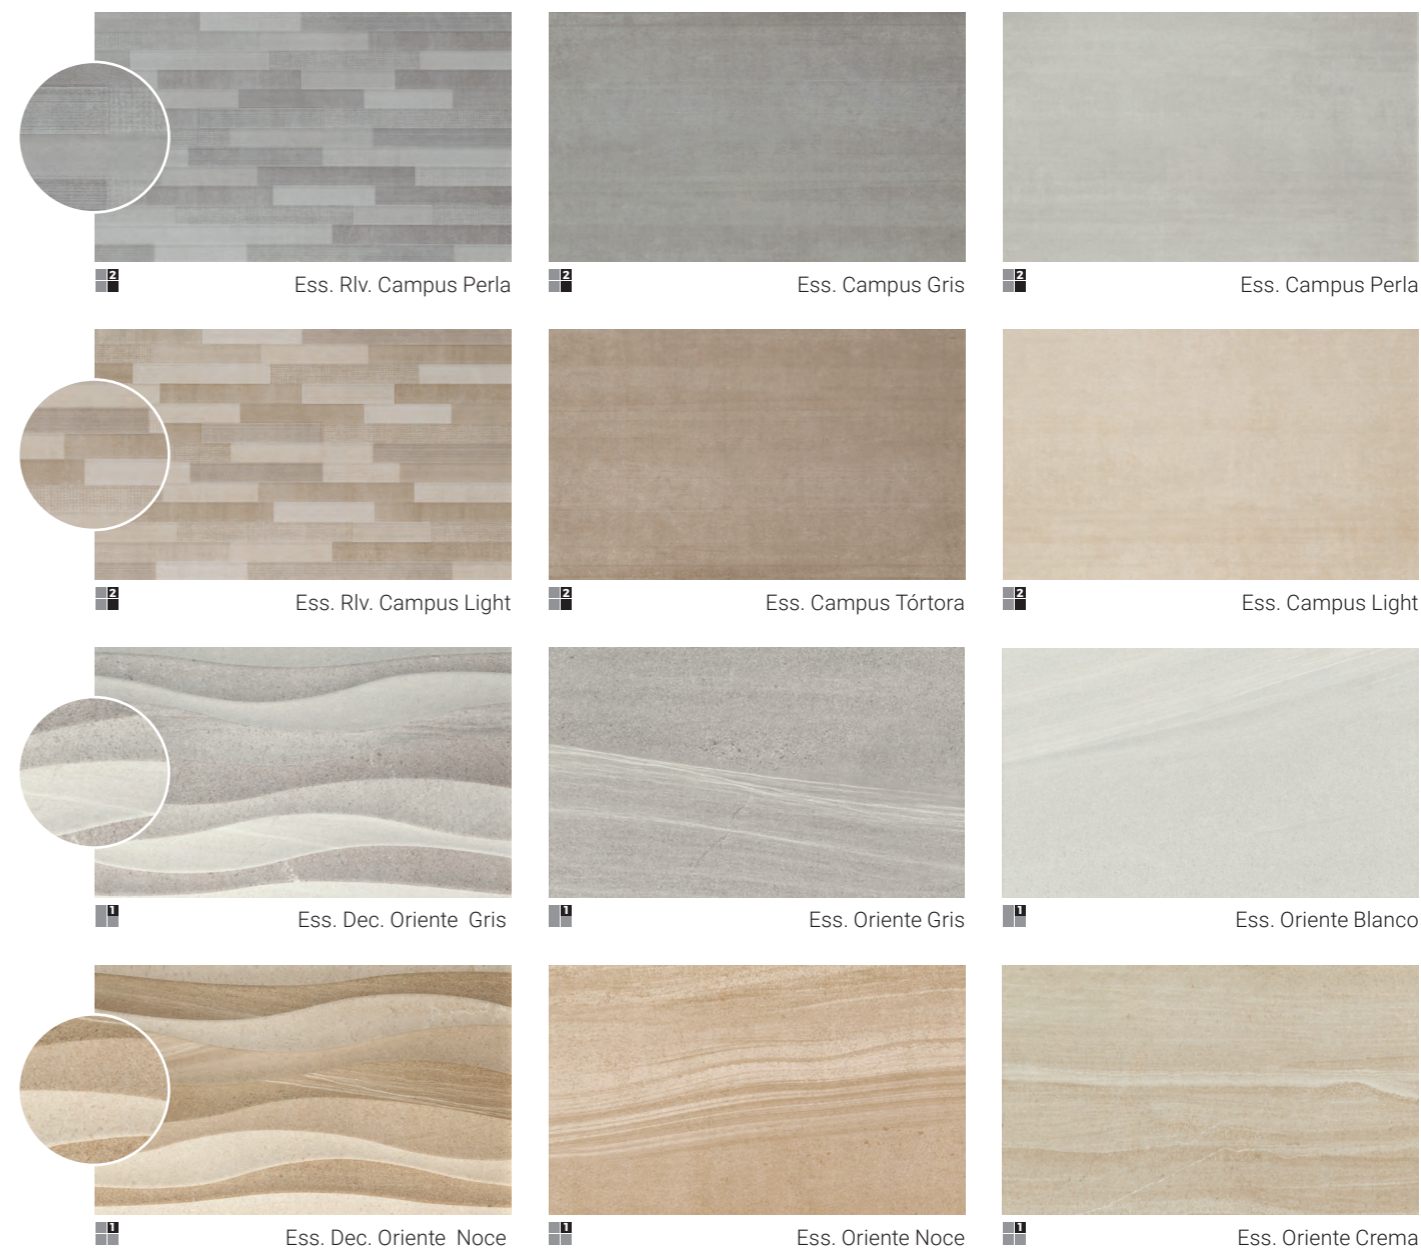

Ess. Campus / Ess. Oriente

Ess. Campus Light 33,3x55
 Ess. Campus Tórtora 33,3x55
 Ess. Rlv. Campus Light 33,3x55

Pavimento coordinado / Matching floor
 Pasta Roja

Oriente Blanco 45x45

Oriente Crema 45x45

Pavimento sugerido / Suggested floor
 Pasta Roja

Ess. Vinca Perla 45x45

Ess. Vinca Tórtora 45x45

	Formato	Pz/cj	Pz/pl	M ² /cj	M ² /pl	Cj/pl	Kg/cj	Kg/Total
	33,3x55	10	480	1,84	88,32	48	28,00	1364
	33,3x55 Rlv.	10	480	1,84	88,32	48	28,00	1364

Pasta Roja / Red Body Tiles / Pâte Rouge / Rotscherbige
 33,3x55
 13.11"x21.65"