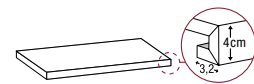

Gradone costa retta
Angolare DX/SX
RETT
33,3x120x4
13"x47"x1,57"

SU RICHIESTA. ON DEMAND.
SUR DEMANDE. AUF ANFRAGE