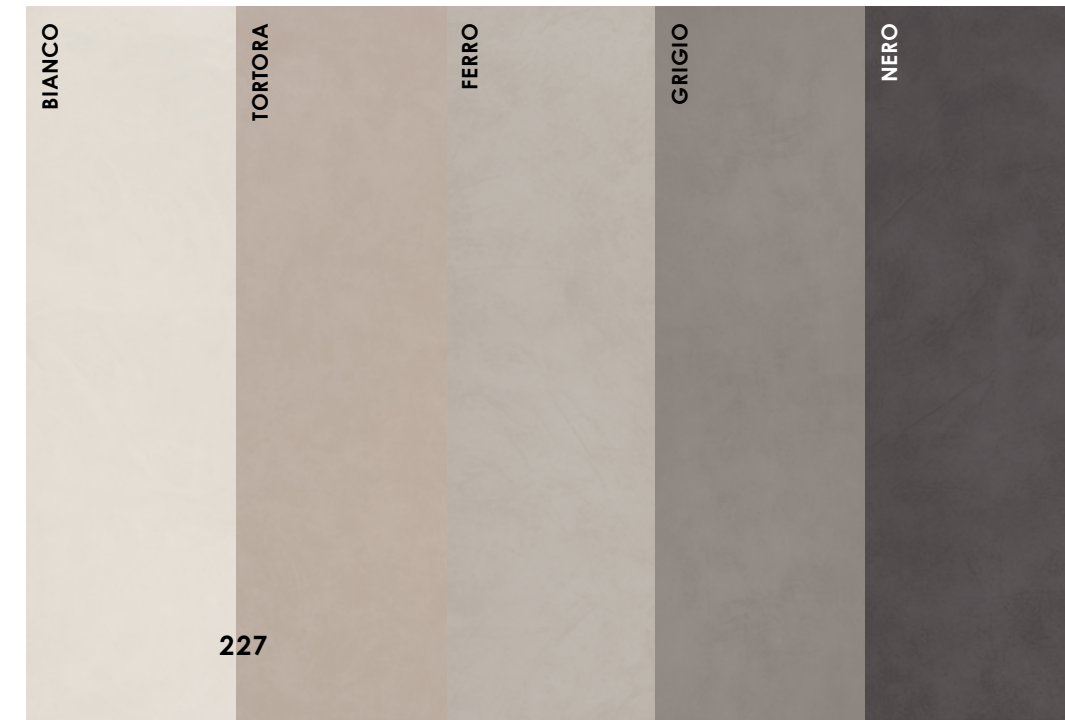

Finiture / Finishes

RT / Rettificato

10 MM RT

Bianco / Tortora / Ferro

9 MM RT

Modulare

Bia

V2

fuga
2MM
Rett

Bia GL

CE

Packaging pag. 279