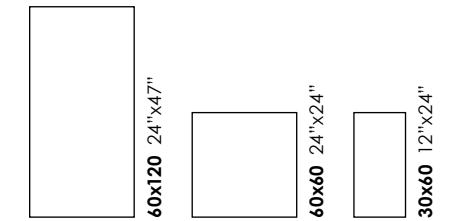

9 MM RT

Modulare

Bia

V2

fuga
2MM
Rett

Bia GL

CE

Packaging pag. 279