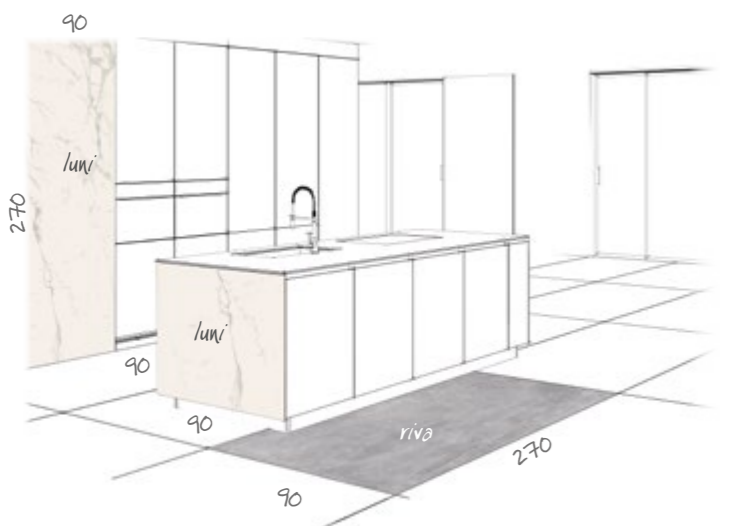

MATCH.

ABBINAMENTI CONSIGLIATI/SUGGESTIONS

FINITURE/FINISHES:
GARDA PRO: MATT RETTIFICATO
PASTELLI PRO: MATT RETTIFICATO
CANOVA PRO: LUCIDO RETTIFICATO - MATT RETTIFICATO

Pastelli + GÄRDA

Pastelli + CANOVA

CANOVA + GÄRDA