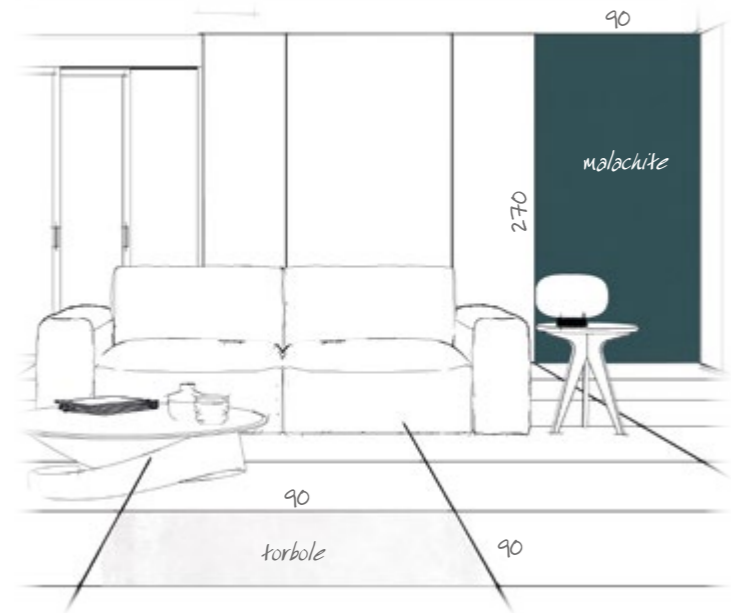

MATCH.

ABBINAMENTI CONSIGLIATI/SUGGESTIONS

FINITURE/FINISHES:
GARDA PRO: MATT RETTIFICATO
PASTELLI PRO: MATT RETTIFICATO
CANOVA PRO: LUCIDO RETTIFICATO - MATT RETTIFICATO

Pastelli + GÄRDA

Pastelli + CANOVA

CANOVA + GÄRDA