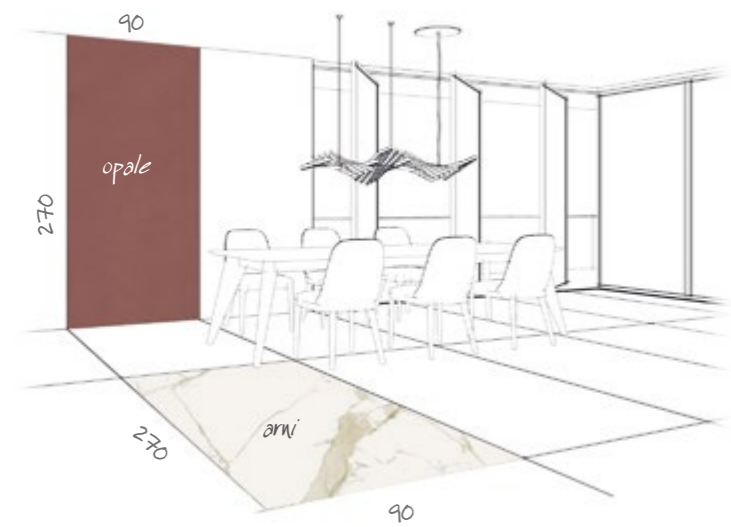

MATCH.

ABBINAMENTI CONSIGLIATI/SUGGESTIONS

FINITURE/FINISHES:
GARDA PRO: MATT RETTIFICATO
PASTELLI PRO: MATT RETTIFICATO
CANOVA PRO: LUCIDO RETTIFICATO - MATT RETTIFICATO

Pastelli + GÄRDA

Pastelli + CANOVA

CANOVA + GÄRDA