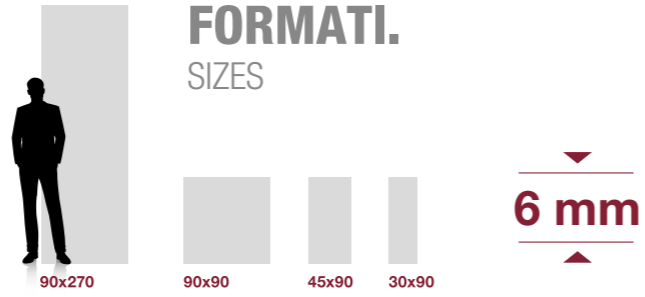

FORMATI. SIZES

RIVA	BARDOLINO	TORBOLE	
CAMELIA	ASSENZIO	DENIM	EUCALIPTO
TOPAZIO	TURCHESE	MALACHITE	OPALE
ARNI	LUNI	GREYSTONE	BELLAGIO
CAMELIA	ASSENZIO	DENIM	EUCALIPTO
TOPAZIO	TURCHESE	MALACHITE	OPALE
RIVA	BARDOLINO	TORBOLE	
ARNI	LUNI	GREYSTONE	BELLAGIO