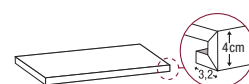

15x15 6"x6"

Pavè **GRIP NON RETT**
53,5x103 21,06"x40,35"

Battiscopa
RETT
7,5x60 3"x24"

Elemento ad L
NON RETT
4x15x30 1,57"x6"x12"

Gradone costa retta
RETT
33,3x120x4
13"x47"x1,57"

9 MM
Mosaico **NON RETT**
30x30 12"x12"

9 MM
Listellato **NON RETT**
30x60 12"x24"

Step
NON RETT
30x30 12"x12"

Angolare
DX
SX