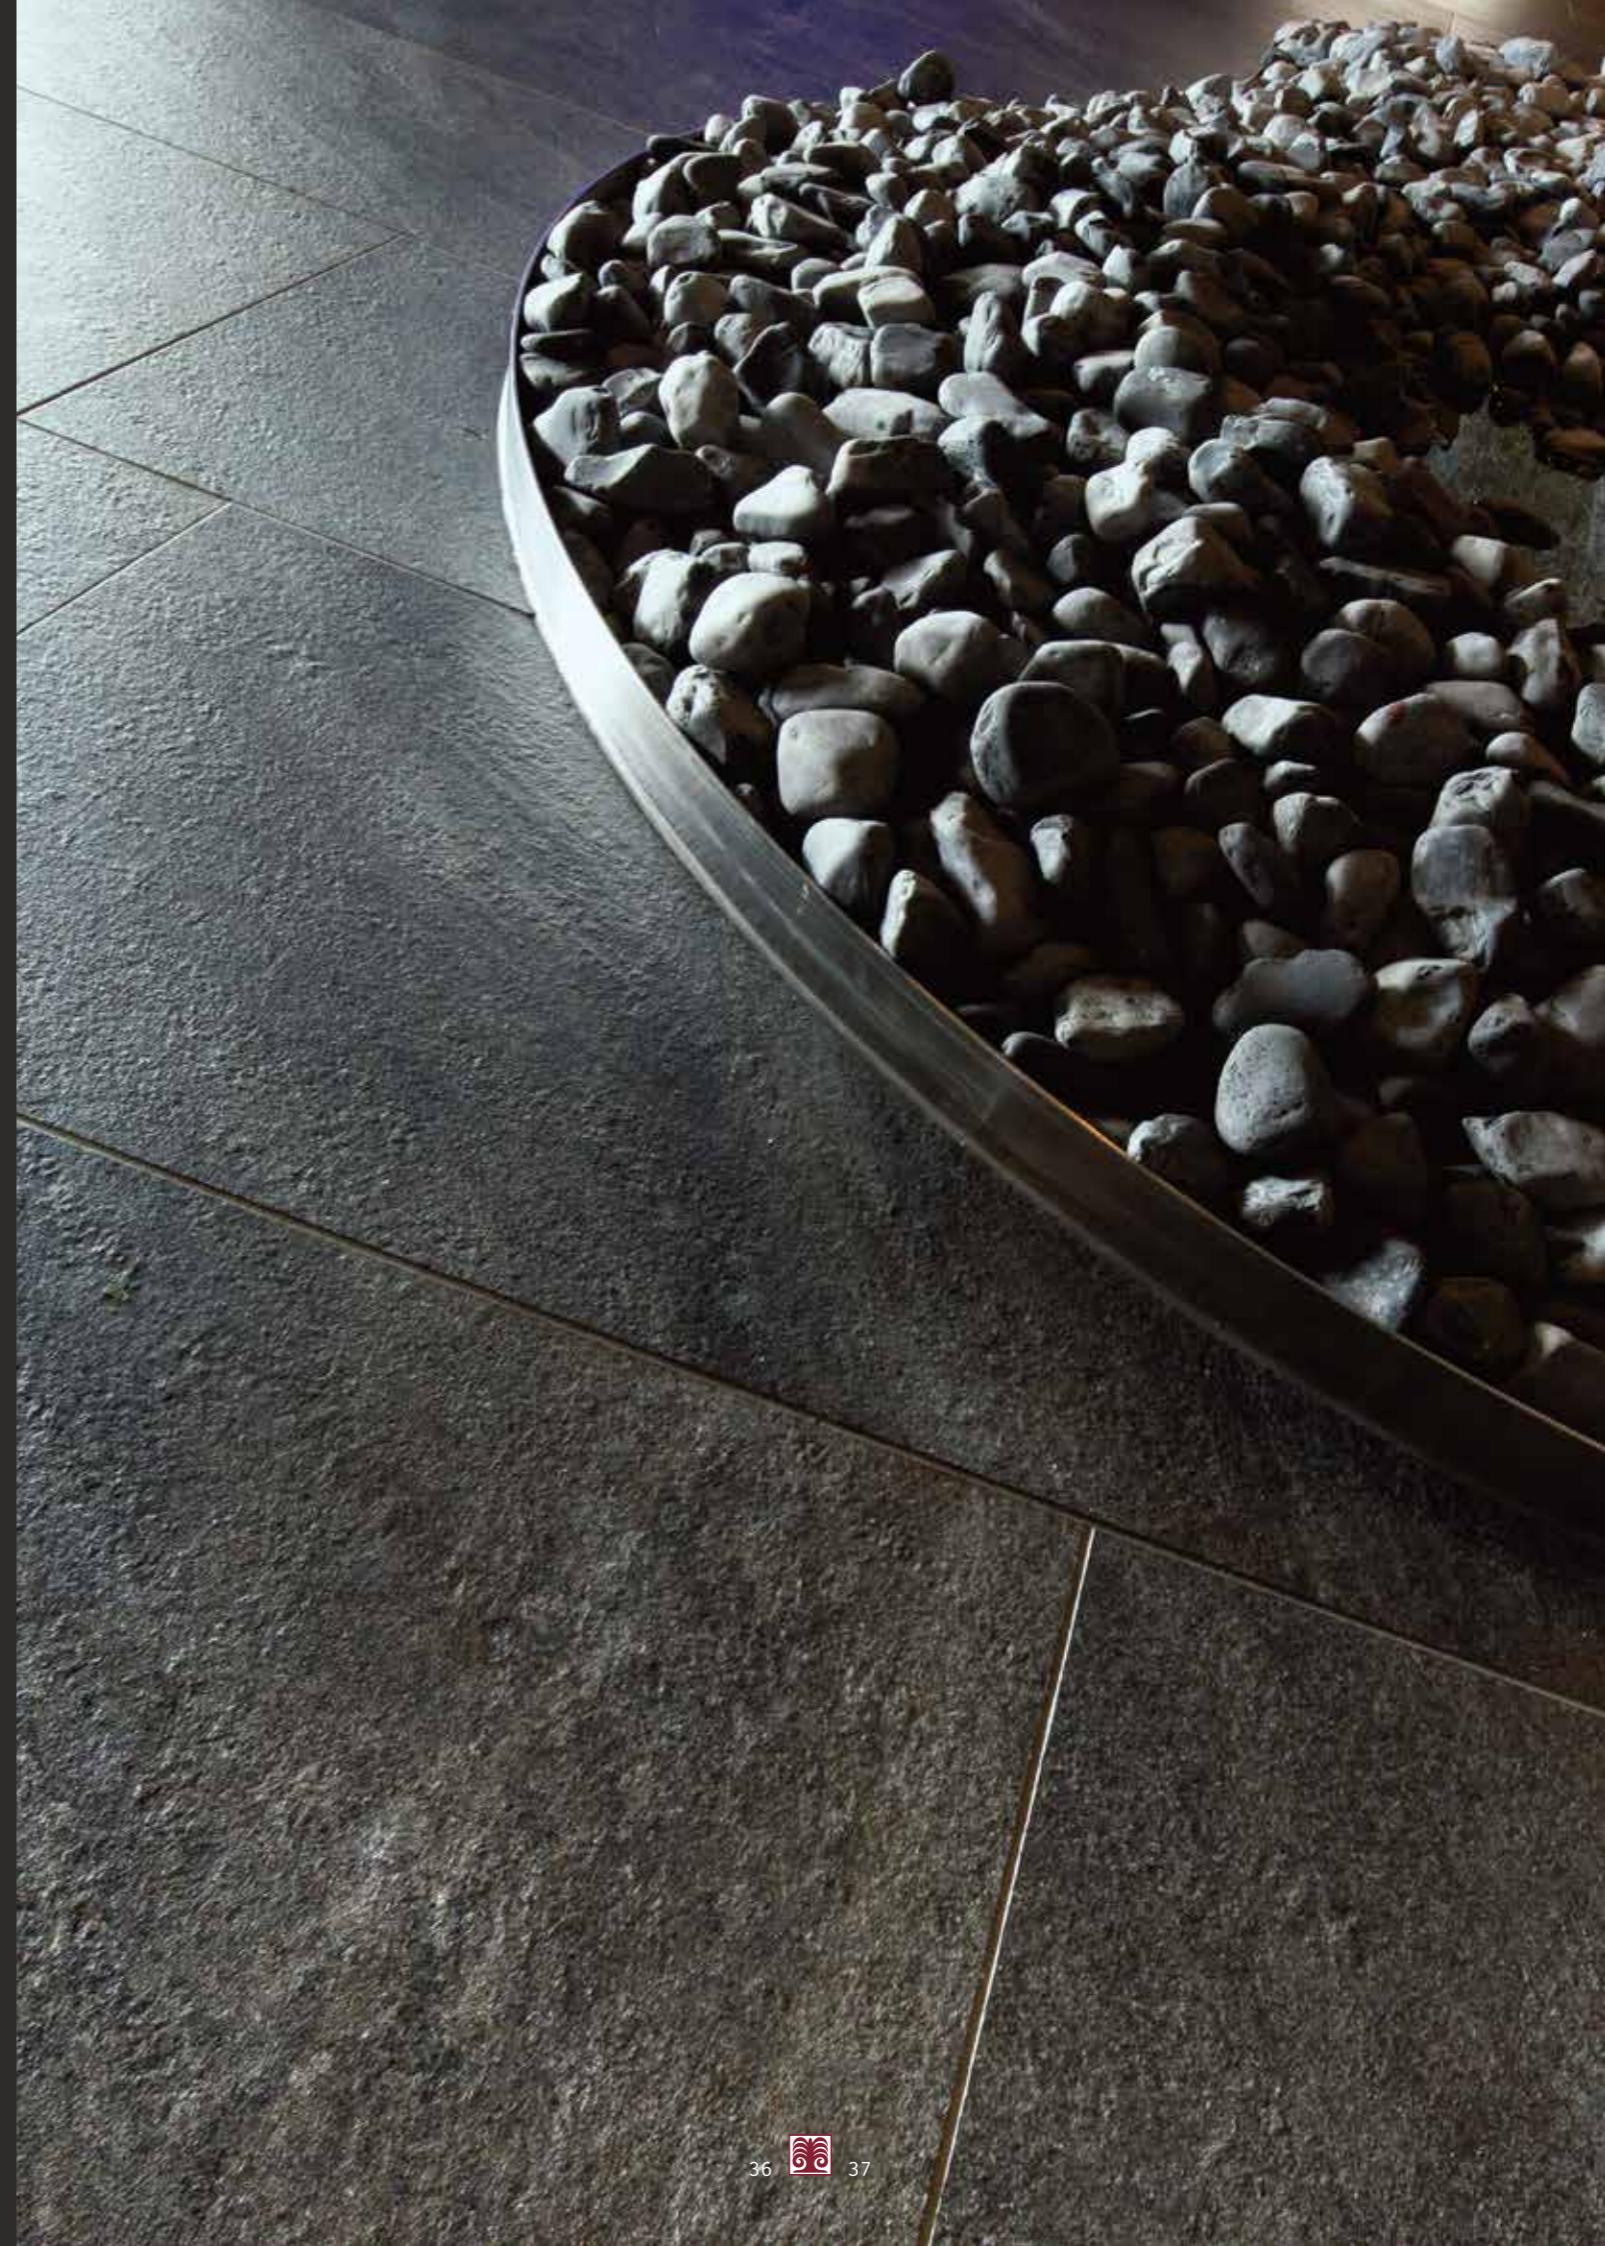

stone quartz.perla

grip
30x60cm (12"x24")

rettificato 45x90cm (18"x36")

stonequartz
Opposite page
rettificato 45x90cm (18"x36")
nero

stone quartz.nero

rettificato
45x90cm (18"x36")

stone quartz.nero

rettificato
45x90cm (18"x36")