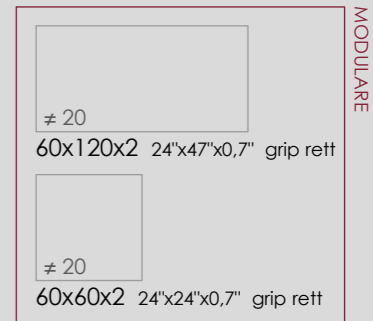

soluzione 2