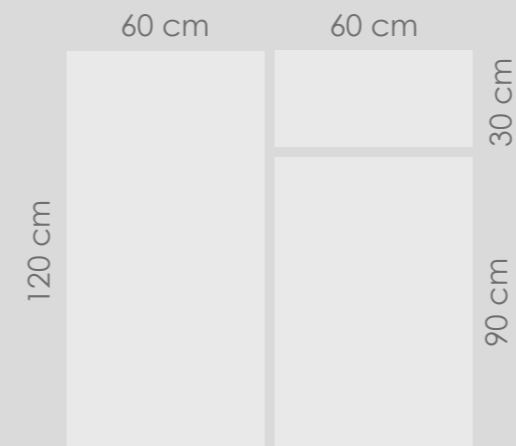

sistema modulare

Nuovo sistema modulare, appositamente studiato, che consente la realizzazione di pavimentazioni dagli inediti codici estetici. I moduli 30x60, 60x90, 60x120 dallo spessore di 9 mm sono contenuti in un unico packaging permettendo nuovi schemi di posa e garantendo molteplici risultati visivi.

New modular system with unique design allows the creation of floors with original aesthetic codes. The modules 30x60, 60x90, 60x120 with a thickness of 9mm are included in a single packaging in order to ensure several compositional opportunities.

Nouveau système modulaire spécialement conçu, qui permet de réaliser des sols avec de nouveaux codes esthétiques. Les modules 30x60, 60x90, 60x120, de 9 mm d'épaisseur, sont contenus dans un seul emballage, en permettant de nouveaux schémas de pose et en garantissant de multiples résultats visuels.

Neues modulares System, das entwickelt wurde, um eine ganz spezielle Gestaltung von Böden mit brandneuen ästhetischen Merkmalen zu ermöglichen. Die 30x60, 60x90 und 60x120 großen und 9 mm dicken Module werden in einer einzigen Packung geliefert. Sie gestatten neue Verlegungspläne und garantieren zahlreiche visuelle Ergebnisse.

COMPOSIZIONE MODULO
60x120 24"x47"
60x90 24"x36"
30x60 12"x24"