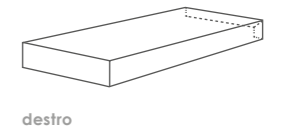

PEZZI SPECIALI SU RICHIESTA
TRIMS ON DEMAND. ACCESSOIRES SUR DEMANDE. FORMSTÜCKE AUF ANFRAGE.

ELEMENTO AD ELLE 20MM
GRIP RETTIFICATO

30x60x6,5 12"x24"x2,36"

GRADONE TORO 20MM*
GRIP RETTIFICATO

30x60x2 12"x24"x0,7"