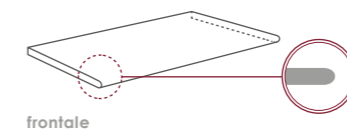

PEZZI SPECIALI SU RICHIESTA
TRIMS ON DEMAND. ACCESSOIRES SUR DEMANDE. FORMSTÜCKE AUF ANFRAGE.

ELEMENTO AD ELLE 20MM
GRIP RETTIFICATO

30x60x6,5 12"x24"x2,36"

GRADONE TORO 20MM*
GRIP RETTIFICATO

30x60x2 12"x24"x0,7"