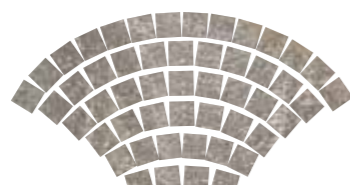

7279031 Grigio