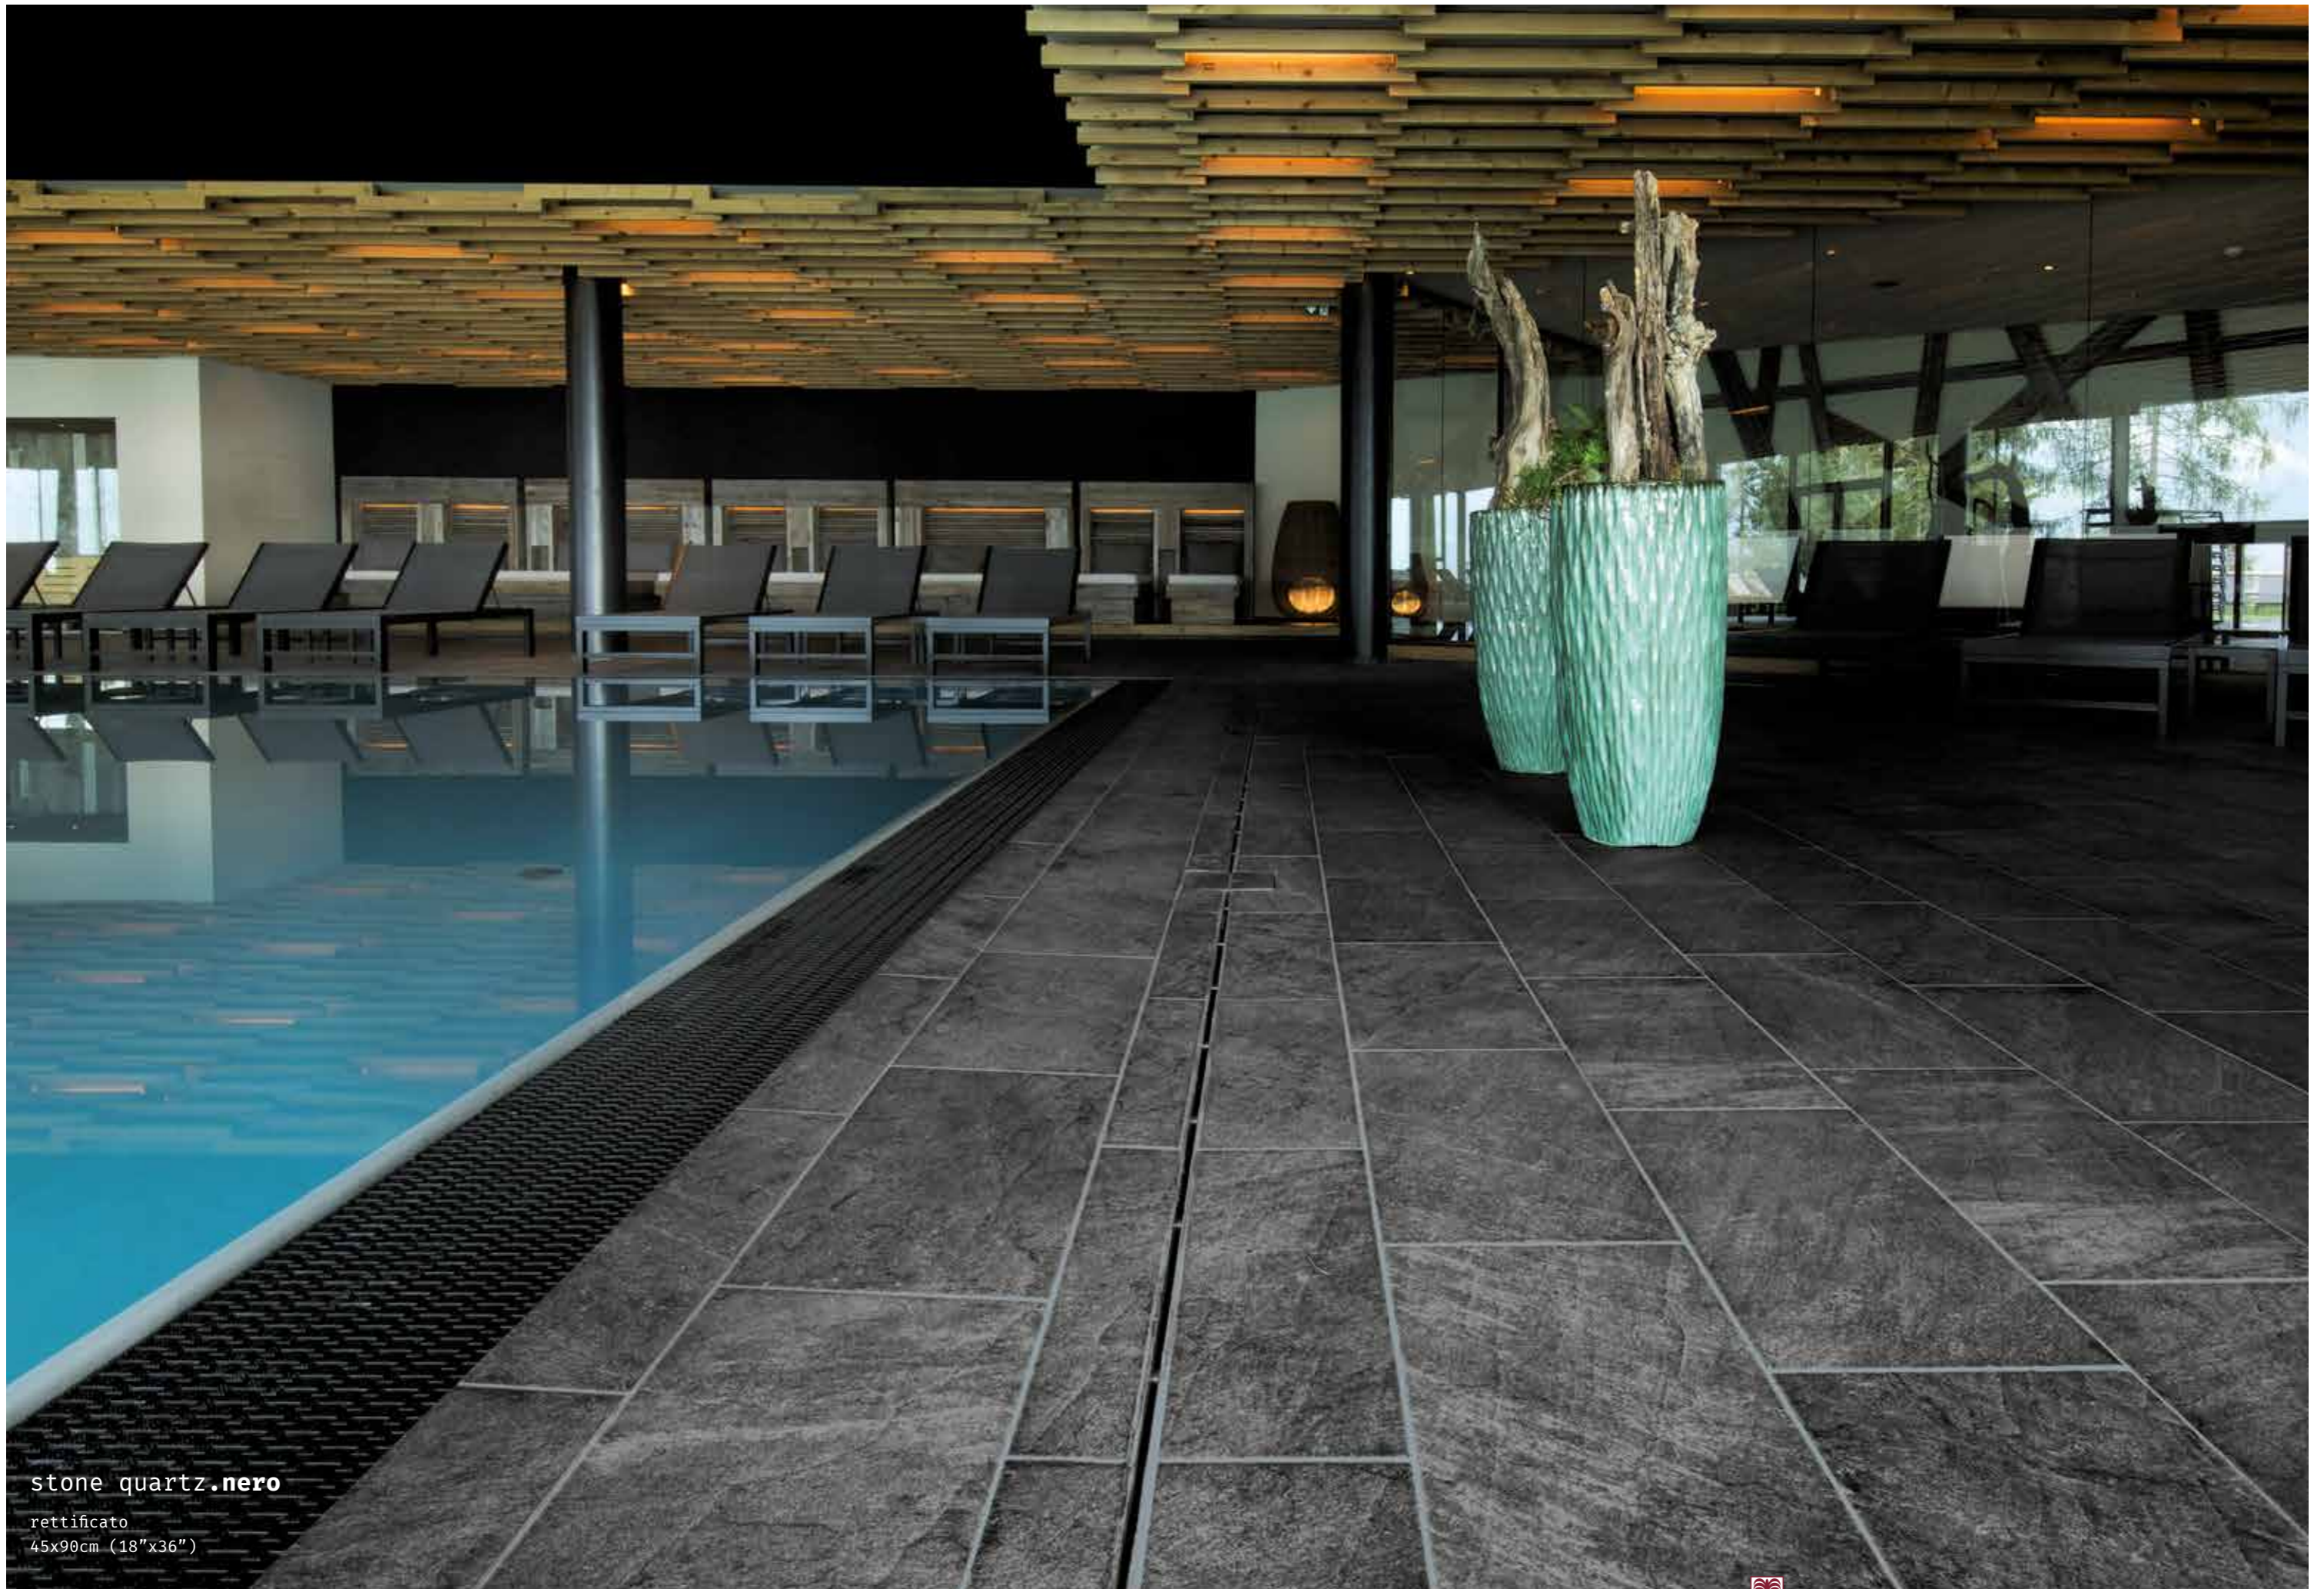

stone quartz.perla

grip
30x60cm (12"x24")

rettificato 45x90cm (18"x36")

stonequartz
Opposite page
rettificato 45x90cm (18"x36")
nero

stone quartz.nero

rettificato
45x90cm (18"x36")

stone quartz.nero

rettificato
45x90cm (18"x36")