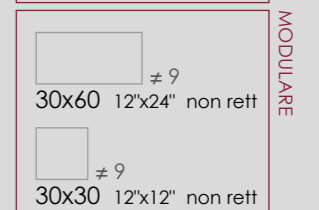

60x120 available with RETT GRIP
finish only: Perla-Grigio -Beige