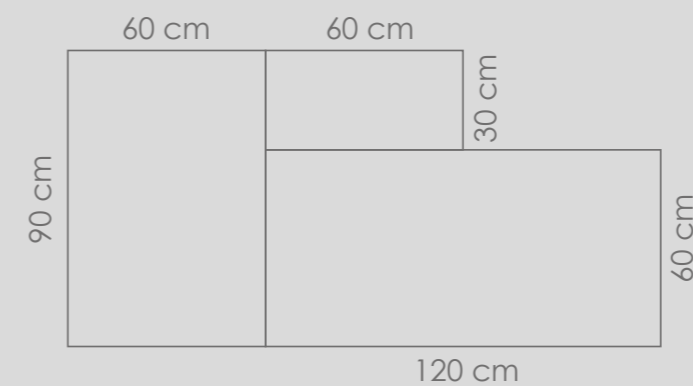

soluzione 2