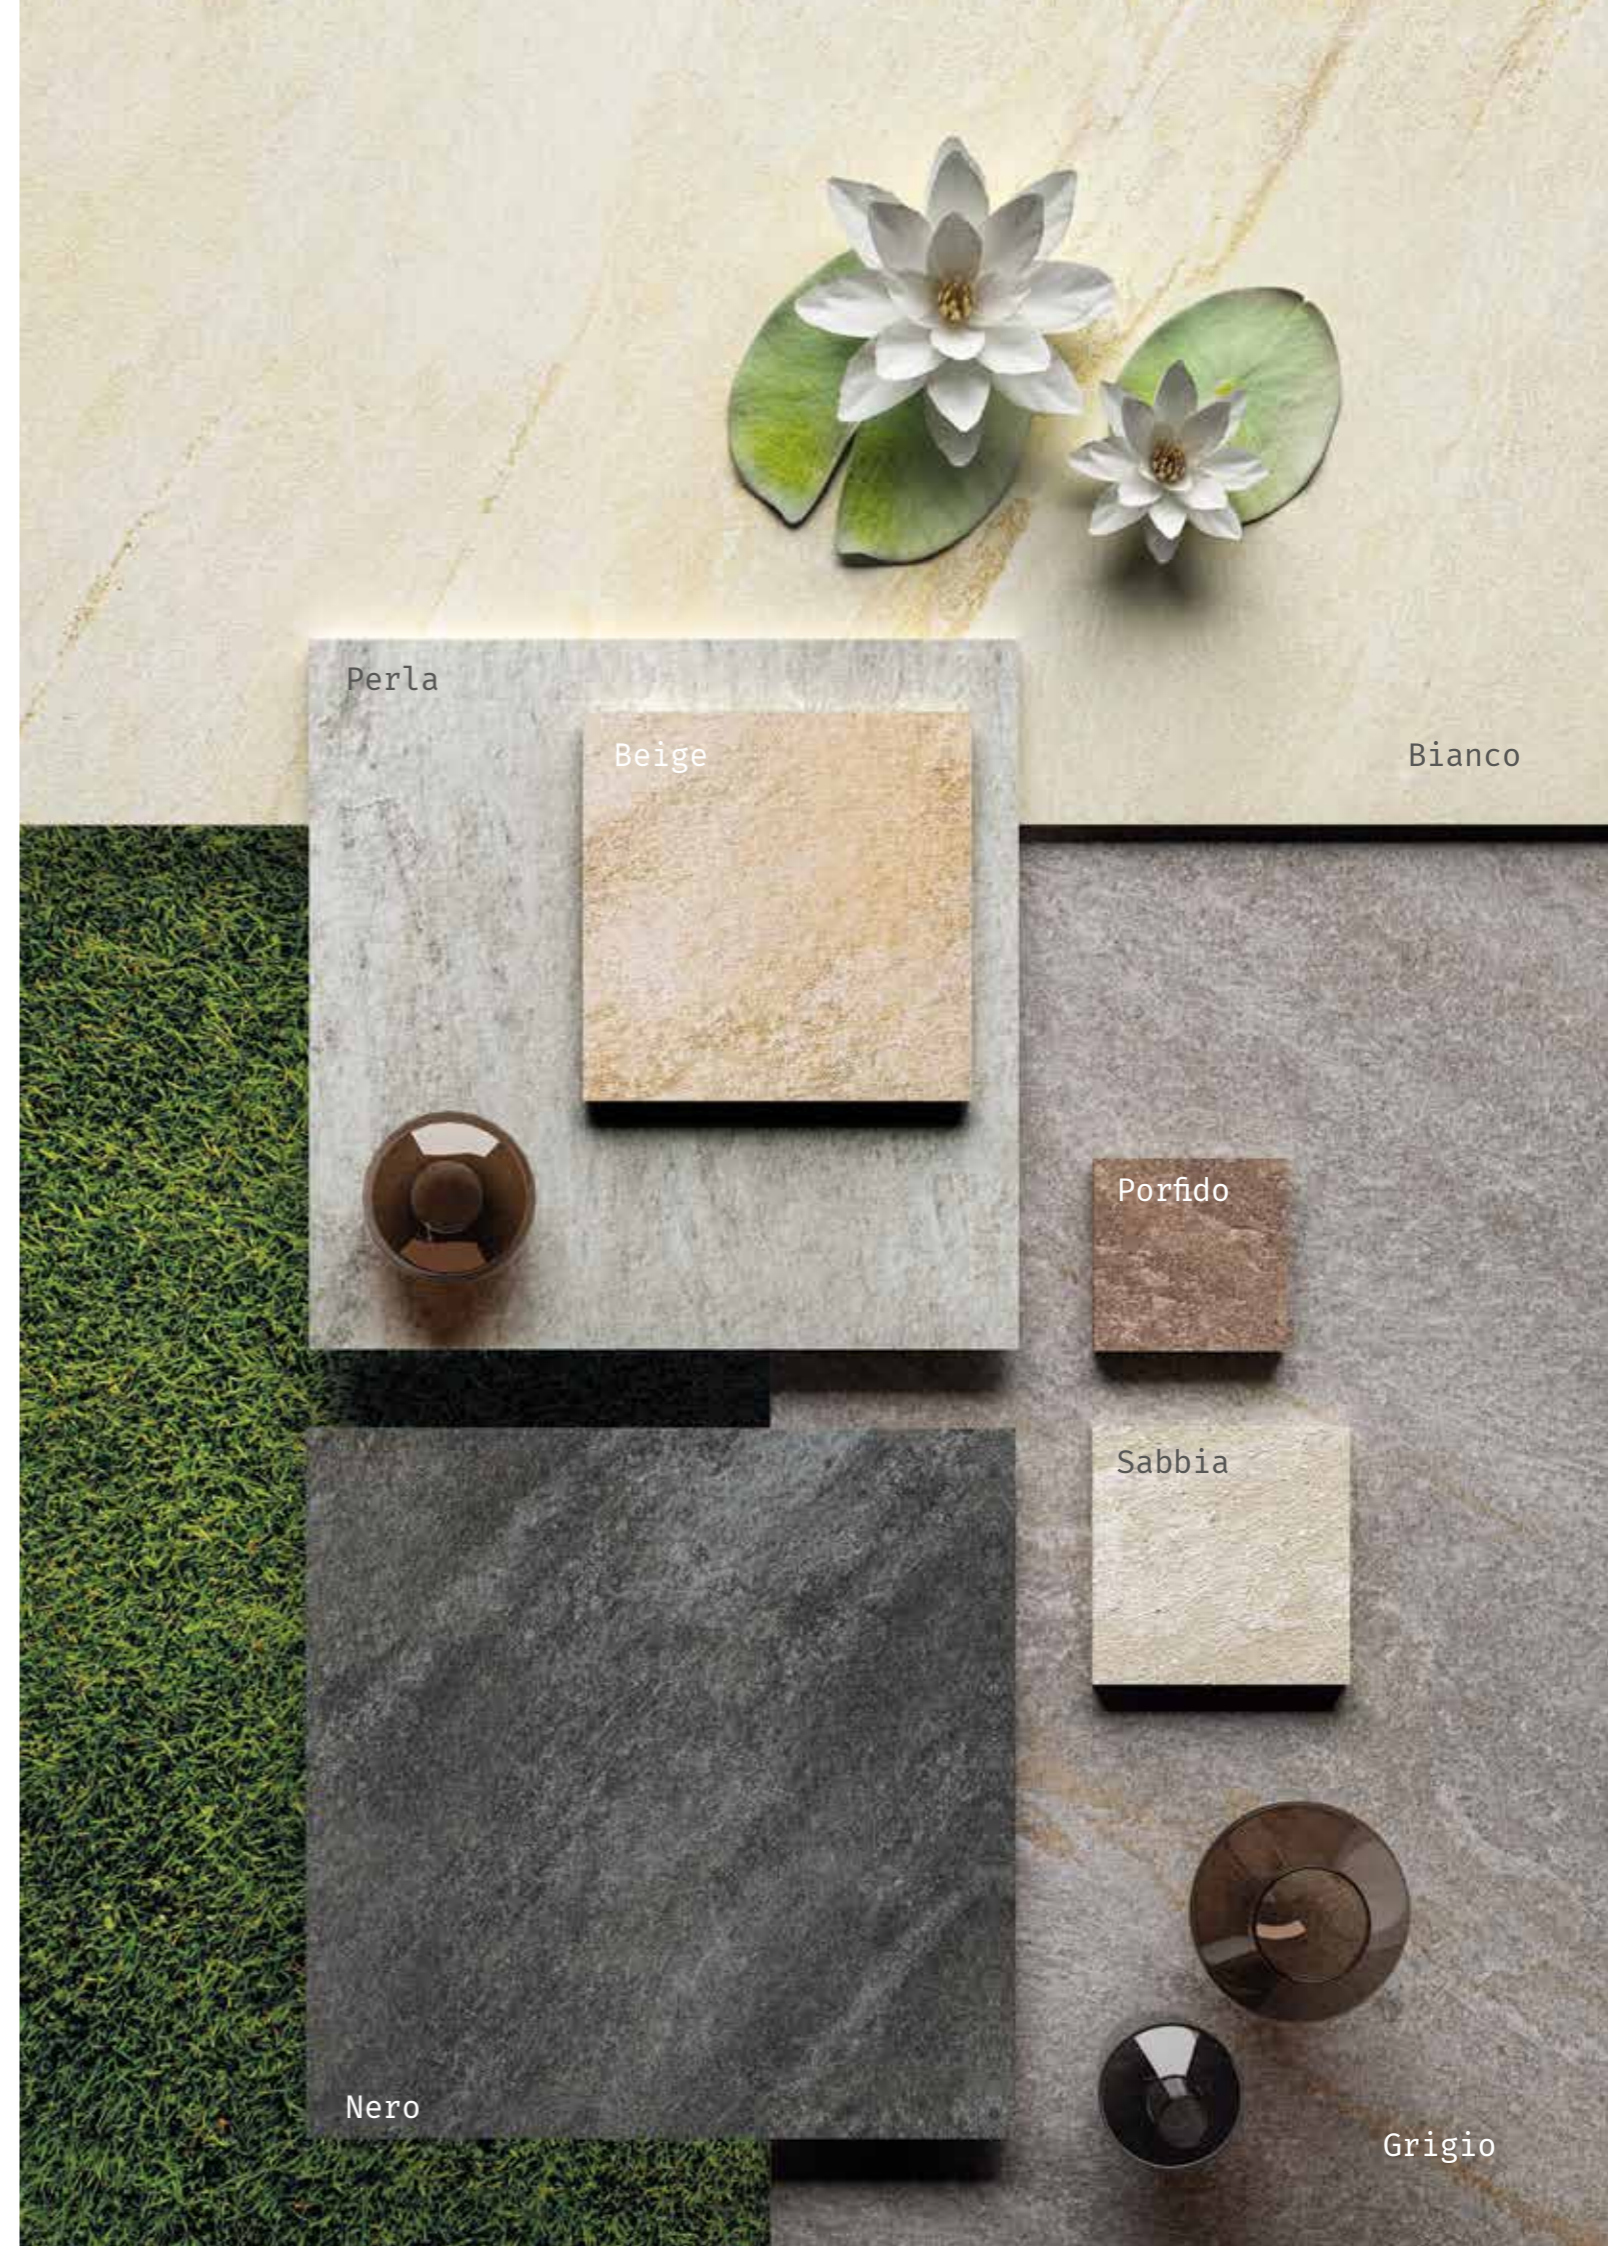

Le grès cérame STONEQUARTZ coloré pleine masse reproduit dans 7 colorations différentes (Bianco, Beige, Perla, Sabbia, Grigio, Porfido e Nero) l'aspect esthétique et superficiel de la quartzite, une surface structurée de type « pierre clivée », avec des caractéristiques fonctionnelles supérieures à la pierre elle-même.

Zu den Materialien, die in den letzten Jahren für Fußböden im Außenbereich immer beliebter werden, gehören an herausragender Stelle die Quarzite. Ein zur Hauptsache aus Quarz bestehender Stein, in dessen Innern sich aber auch anderen Arten von Mineralien befinden können, welche in ihrer unterschiedlichen Zusammensetzung natürlich auch den Farbton bestimmen. Aus ebendiesem Grund hat Quarzit nicht eine einheitliche Farbe und ist in einer breiten Palette von verschiedenen Farben und Nuancen erhältlich.

Quarzit ist ein Stein von seltener Schönheit, sowohl zum Anfassen wie auch aufgrund seiner physisch-mechanischen Eigenschaften; er wird in einem weltweit einzigartigen Becken im Piemont, in der herrlichen Umgebung der Kottischen Alpen, gewonnen und ist auch als Bargiolina-Stein bekannt.

Das durchgefärbte Steinzeug STONEQUARTZ reproduziert mit seinen 7 verschiedenen Farben (Bianco, Beige, Perla, Sabbia, Grigio, Porfido e Nero) Aussehen und "gespaltene" Oberflächenstruktur des Quarzits, mit Funktionsmerkmalen, die diejenige des Steins noch übertreffen.