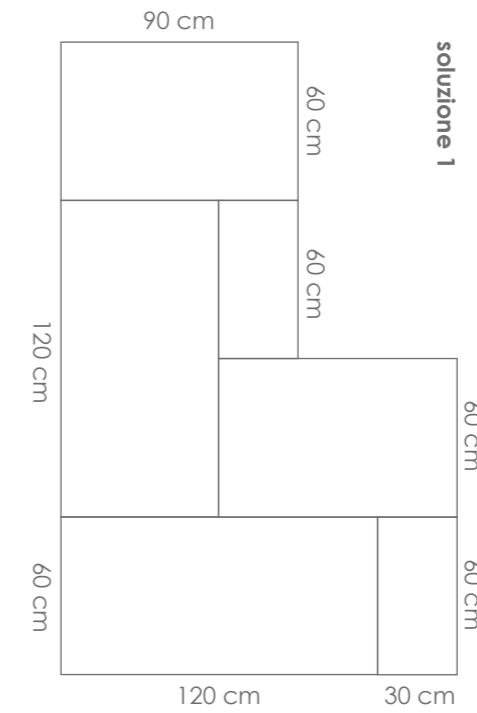

GRIP RETTIFICATO
60x120x2 24"x47"x0,7"
60x60x2 24"x24"x0,7"

≠ 20
60x120 24"x47"
GRIP Rett

7331916 Perla
7331906 Grigio
7331926 Beige

≠ 9
60x120 24"x47"
Rett

8200971 Bianco
8201011 Perla
8200991 Grigio
8201001 Nero
8200981 Beige

≠ 9
45x90 18"x36"
Rett

8249572 Bianco
8249562 Perla
8249582 Grigio
8249592 Nero
8249552 Beige

≠ 8
20x40 8"x16"
Non Rett

7278351 Bianco
7278361 Perla
7278371 Grigio
7278381 Nero
7278391 Beige

≠ 20
60x60 24"x24"
GRIP Rett

8210026 Bianco
8210025 Perla
8210015 Grigio
8210005 Nero
8210024 Beige

≠ 9
60x120 24"x47"
GRIP Rett

8200327 Perla
8200287 Grigio
8200307 Beige

≠ 9
60x60 24"x24"
Rett

8200970 Bianco
8201010 Perla
8200990 Grigio
8201000 Nero
8200980 Beige

≠ 9
30x60 12"x24"
Rett

8200972 Bianco
8201012 Perla
8200992 Grigio
8201002 Nero
8200982 Beige

≠ 9
30x60 12"x24"
GRIP Non Rett

7277866 Bianco
7277875 Perla
7277885 Grigio
7277905 Nero
7279155 Sabbia
7279165 Porfido
7277895 Beige

≠ 8
30x30 12"x12"
Non Rett

7159001 Bianco
7159011 Perla
7159021 Grigio
7159041 Nero
7159031 Beige

≠ 8
15x15 6"x6"
Non Rett

7001382 Bianco
7001373 Perla
7001393 Grigio
7001431 Nero
7001362 Beige

≠ 8
15x15 6"x6"
GRIP Non Rett

7001412 Bianco
7001372 Perla
7001442 Grigio
7001432 Nero
7001422 Beige

COMPOSIZIONE MODULO
60x120 24"x47"
60x90 24"x36"
30x60 12"x24"
Rett

8200974 Bianco
8201014 Perla
8200994 Grigio
8201004 Nero
8200984 Beige

MOSAICO
30x30 12"x12"
Non Rett

7277571 Bianco

7277601 Perla

7277581 Grigio

7277591 Nero

7277561 Beige

PESI , MISURE E CONTENUTO DEI COLLI

	Pezzi per collo Pcs for box Pcs boîte Stück pro karton Piezas pro caja Штук на место	Mq per lastra Sqm for slab M²/plaque M² pro platten Mq pro plaja Кв.м на место	Mq per collo Sqm for box M²/boîte M² pro karton Mq pro caja Кв.м на место	Colli per paletta Boxes for pallet Boîte/pal Kartons pro palette Cajas por paletas Мест на поддон	Mq per paletta Sqm for pallet M²/pal M² pro palette Mq por paletas Кв.м на поддон	Kg per paletta Kgs for pallet Kg/pal Kg pro palette Kgs por paletas Кг на поддон
60x120x2 24"x47"x0,7" rett. ≠ 20	1	-	0,72	36	25,92	1.188,00
60x60x2 24"x24"x0,7" rett. ≠ 20	2	-	0,72	32	23,04	1.056,00
modulo 60x120/60x90/30x60 rett. ≠ 9	1	-	1,44	36	51,84	1.170,00
60x120 24"x47" rett./grip rett. ≠ 9	2	-	1,44	36	51,84	1.098,00
60x60 24"x24" rett. ≠ 9	3	-	1,08	40	43,20	886,00
30x60 12"x24" rett. ≠ 9	7	-	1,26	40	50,40	1.040,00
45x90 18"x36" rett. ≠ 9	3	-	1,21	30	36,45	840,00
30x60 12"x24" non rett./grip ≠ 9	7	-	1,26	40	50,40	1.040,00
30x30 12"x12" non rett. ≠ 8	13	-	1,17	48	56,16	906,24
20x40 8"x16" non rett. ≠ 8	18	-	1,44	56	80,64	1.330,56
20x20 8"x8" non rett. ≠ 8	30	-	1,20	68	81,60	1.346,40
15x15 6"x6" non rett./grip ≠ 8	46	-	1,04	75	78,00	1.200,00
30x30 12"x12" MOSAICO	11	-	1,00	30	30,00	603,00
30x60 12"x24" LISTELLATO	4	-	0,70	30	21,00	447,00
53,5x103 21,06"x40,35" PAVÈ	2	-	0,72	15	10,80	375,00
7,5x60 3"x24" rett./non rett. BATTISCOPIA	14	-	-	40	-	498,40
30x30 12"x12" STEP	11	-	-	40	-	803,99
4x15x30 1,57"x6"x12" ELEMENTO L PRESSA	8	-	-	44	-	616,00
33,3x120 13"x47"x1,57" GRADONE	2	-	-	20	-	328,00
33,3x120 13"x47"x1,57" ANGOLARE	2	-	-	20	-	328,00