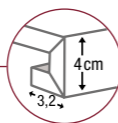

FORMATI. SIZE. FORMAT. FORMATE.

LISTELLATO
30x60 12"x24"
Non Rett

PAVÈ
53,5x103 21,06"x40,35"
GRIP Non Rett

PEZZI SPECIALI. TRIMS. ACCESSOIRES. FORMSTÜCKE.

BATTISCOPA
7,5x60 3"x24"
Rett

- 8200973 Bianco
- 8201013 Perla
- 8200993 Grigio
- 8201003 Nero
- 8200983 Beige

BATTISCOPA
7,5x60 3"x24"
Non Rett

- 7279052 Sabbia
- 7279062 Porfido

ELEMENTO L PRESSA
4x15x30 1,57"x6"x12"
Non Rett

- 7277679 Bianco
- 7277709 Perla
- 7277689 Grigio
- 7277699 Nero
- 7277669 Beige
- 7279059 Sabbia
- 7279069 Porfido

STEP
30x30 12"x12"
Non Rett

- 7277771 Bianco
- 7277801 Perla
- 7277781 Grigio
- 7158012 Nero
- 7277761 Beige

ANGOLO GRADONE
COSTA RET. SX
33,3x120 13"x47"x1,57"
Rett

- 7200971 Bianco
- 7201011 Perla
- 7200991 Grigio
- 7201001 Nero
- 7200981 Beige

GRADONE
COSTA RET.
33,3x120 13"x47"x1,57"
Rett

- 7200972 Bianco
- 7201012 Perla
- 7200992 Grigio
- 7201002 Nero
- 7200982 Beige

ANGOLO GRADONE
COSTA RET. DX
33,3x120 13"x47"
Rett

- 7200970 Bianco
- 7201010 Perla
- 7200990 Grigio
- 7201000 Nero
- 7200980 Beige

PEZZI SPECIALI SU RICHIESTA
TRIMS ON DEMAND. ACCESSOIRES SUR DEMANDE. FORMSTÜCKE AUF ANFRAGE.

ELEMENTO AD ELLE 20MM
GRIP RETTIFICATO

30x60x6,5 12"x24"x2,36"

GRADONE TORO 20MM*
GRIP RETTIFICATO

30x60x2 12"x24"x0,7"

GRIGLIA 20MM
GRIP RETTIFICATO

13x40x2 5,1"x16"x0,7"