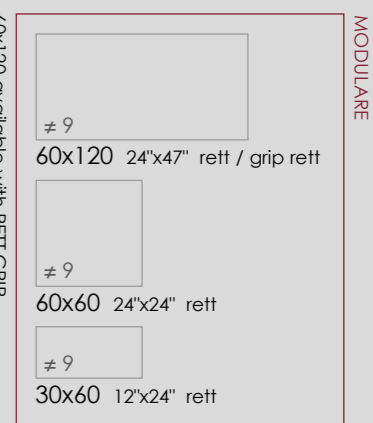

60x120 available with RETT GRIP
finish only: Perla-Grigio -Beige