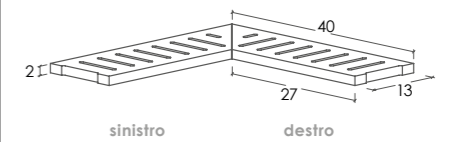

GRIGLIA 20MM
GRIP RETTIFICATO

13x40x2 5,1"x16"x0,7"