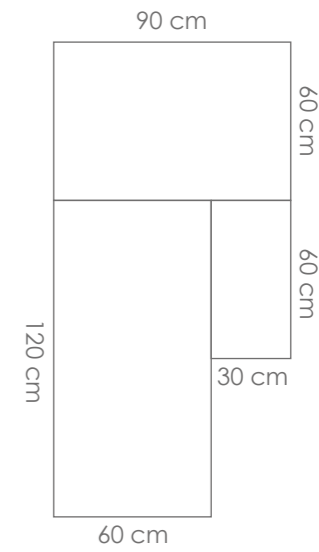

GRIP RETTIFICATO
60x120x2 24"x47"x0,7"
60x60x2 24"x24"x0,7"

≠ 20
60x120 24"x47"
GRIP Rett

7331916 Perla
7331906 Grigio
7331926 Beige

≠ 9
60x120 24"x47"
Rett

8200971 Bianco
8201011 Perla
8200991 Grigio
8201001 Nero
8200981 Beige

≠ 9
45x90 18"x36"
Rett

8249572 Bianco
8249562 Perla
8249582 Grigio
8249592 Nero
8249552 Beige

≠ 8
20x40 8"x16"
Non Rett

7278351 Bianco
7278361 Perla
7278371 Grigio
7278381 Nero
7278391 Beige

≠ 20
60x60 24"x24"
GRIP Rett

8210026 Bianco
8210025 Perla
8210015 Grigio
8210005 Nero
8210024 Beige

≠ 9
60x120 24"x47"
GRIP Rett

8200327 Perla
8200287 Grigio
8200307 Beige

≠ 9
60x60 24"x24"
Rett

8200970 Bianco
8201010 Perla
8200990 Grigio
8201000 Nero
8200980 Beige

≠ 9
30x60 12"x24"
Rett

8200972 Bianco
8201012 Perla
8200992 Grigio
8201002 Nero
8200982 Beige

≠ 9
30x60 12"x24"
GRIP Non Rett

7277866 Bianco
7277875 Perla
7277885 Grigio
7277905 Nero
7279155 Sabbia
7279165 Porfido
7277895 Beige

≠ 8
30x30 12"x12"
Non Rett

7159001 Bianco
7159011 Perla
7159021 Grigio
7159041 Nero
7159031 Beige

≠ 8
15x15 6"x6"
Non Rett

7001382 Bianco
7001373 Perla
7001393 Grigio
7001431 Nero
7001362 Beige

≠ 8
15x15 6"x6"
GRIP Non Rett

7001412 Bianco
7001372 Perla
7001442 Grigio
7001432 Nero
7001422 Beige

COMPOSIZIONE MODULO
60x120 24"x47"
60x90 24"x36"
30x60 12"x24"
Rett

8200974 Bianco
8201014 Perla
8200994 Grigio
8201004 Nero
8200984 Beige

MOSAICO
30x30 12"x12"
Non Rett

7277571 Bianco

7277601 Perla

7277581 Grigio

7277591 Nero

7277561 Beige

PESI , MISURE E CONTENUTO DEI COLLI

	Pezzi per collo Pcs for box Pcs boîte Stück pro karton Piezas pro caja Штук на место	Mq per lastra Sqm for slab M²/plaque M² pro platten Mq pro plaja Кв.м на место	Mq per collo Sqm for box M²/boîte M² pro karton Mq pro caja Кв.м на место	Colli per paletta Boxes for pallet Boîte/pal Kartons pro palette Cajas por paletas Мест на поддон	Mq per paletta Sqm for pallet M²/pal M² pro palette Mq por paletas Кв.м на поддон	Kg per paletta Kgs for pallet Kg/pal Kg pro palette Kgs por paletas Кг на поддон
60x120x2 24"x47"x0,7" rett. ≠ 20	1	-	0,72	36	25,92	1.188,00
60x60x2 24"x24"x0,7" rett. ≠ 20	2	-	0,72	32	23,04	1.056,00
modulo 60x120/60x90/30x60 rett. ≠ 9	1	-	1,44	36	51,84	1.170,00
60x120 24"x47" rett./grip rett. ≠ 9	2	-	1,44	36	51,84	1.098,00
60x60 24"x24" rett. ≠ 9	3	-	1,08	40	43,20	886,00
30x60 12"x24" rett. ≠ 9	7	-	1,26	40	50,40	1.040,00
45x90 18"x36" rett. ≠ 9	3	-	1,21	30	36,45	840,00
30x60 12"x24" non rett./grip ≠ 9	7	-	1,26	40	50,40	1.040,00
30x30 12"x12" non rett. ≠ 8	13	-	1,17	48	56,16	906,24
20x40 8"x16" non rett. ≠ 8	18	-	1,44	56	80,64	1.330,56
20x20 8"x8" non rett. ≠ 8	30	-	1,20	68	81,60	1.346,40
15x15 6"x6" non rett./grip ≠ 8	46	-	1,04	75	78,00	1.200,00
30x30 12"x12" MOSAICO	11	-	1,00	30	30,00	603,00
30x60 12"x24" LISTELLATO	4	-	0,70	30	21,00	447,00
53,5x103 21,06"x40,35" PAVÈ	2	-	0,72	15	10,80	375,00
7,5x60 3"x24" rett./non rett. BATTISCOPIA	14	-	-	40	-	498,40
30x30 12"x12" STEP	11	-	-	40	-	803,99
4x15x30 1,57"x6"x12" ELEMENTO L PRESSA	8	-	-	44	-	616,00
33,3x120 13"x47"x1,57" GRADONE	2	-	-	20	-	328,00
33,3x120 13"x47"x1,57" ANGOLARE	2	-	-	20	-	328,00