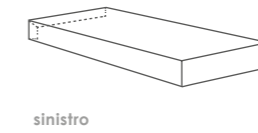

PEZZI SPECIALI SU RICHIESTA
TRIMS ON DEMAND. ACCESSOIRES SUR DEMANDE. FORMSTÜCKE AUF ANFRAGE.

ELEMENTO AD ELLE 20MM
GRIP RETTIFICATO

30x60x6,5 12"x24"x2,36"

GRADONE TORO 20MM*
GRIP RETTIFICATO

30x60x2 12"x24"x0,7"