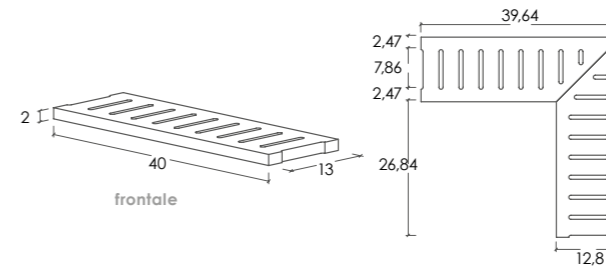

* Il formato 30x60 rettificato è disponibile sulle serie Cottage Grip - Garda Grip - Neutra Roc - Pietre Pure Roc - Stonequarts Grip - Venexia Grip
Il formato 40x120 rettificato è disponibile sulla serie Badia Roc
The rectified 30x60 size is available on the series Cottage Grip - Garda Grip - Neutra Roc - Pietre Pure Roc - Stonequarts Grip - Venexia Grip
The rectified 40x120 size is available on the series Badia Roc
Le format rectifié 30x60 est disponible sur la série Cottage Grip - Garda Grip - Neutra Roc - Pietre Pure Roc - Stonequarts Grip - Venexia Grip
Le format rectifié 40x120 est disponible sur la série Badia Roc
Das rektifizierte Format 30x60 ist in der Serie erhältlich Cottage Grip - Garda Grip - Neutra Roc - Pietre Pure Roc - Stonequarts Grip - Venexia Grip
Das rektifizierte Format 40x120 ist in der Serie erhältlich Badia Roc

A richiesta: tono e grafica abbinata sulla superficie frontale del pezzo speciale gradone
On request: shade and graphics combined on the front surface of the special step tile
Sur demande, la couleur et le motif peuvent être assortis au nez de marche
Auf Anfrage: Passender Farbton und graphische Elemente auf der Frontfläche des Formstücks Stufe