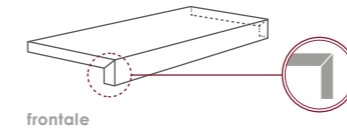

PEZZI SPECIALI SU RICHIESTA
TRIMS ON DEMAND. ACCESSOIRES SUR DEMANDE. FORMSTÜCKE AUF ANFRAGE.

ELEMENTO AD ELLE 20MM
GRIP RETTIFICATO

30x60x6,5 12"x24"x2,36"

GRADONE TORO 20MM*
GRIP RETTIFICATO

30x60x2 12"x24"x0,7"