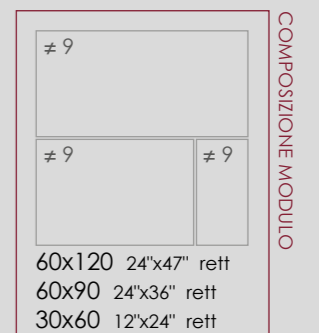

60x120 available with RETT GRIP
finish only: Perla-Grigio -Beige