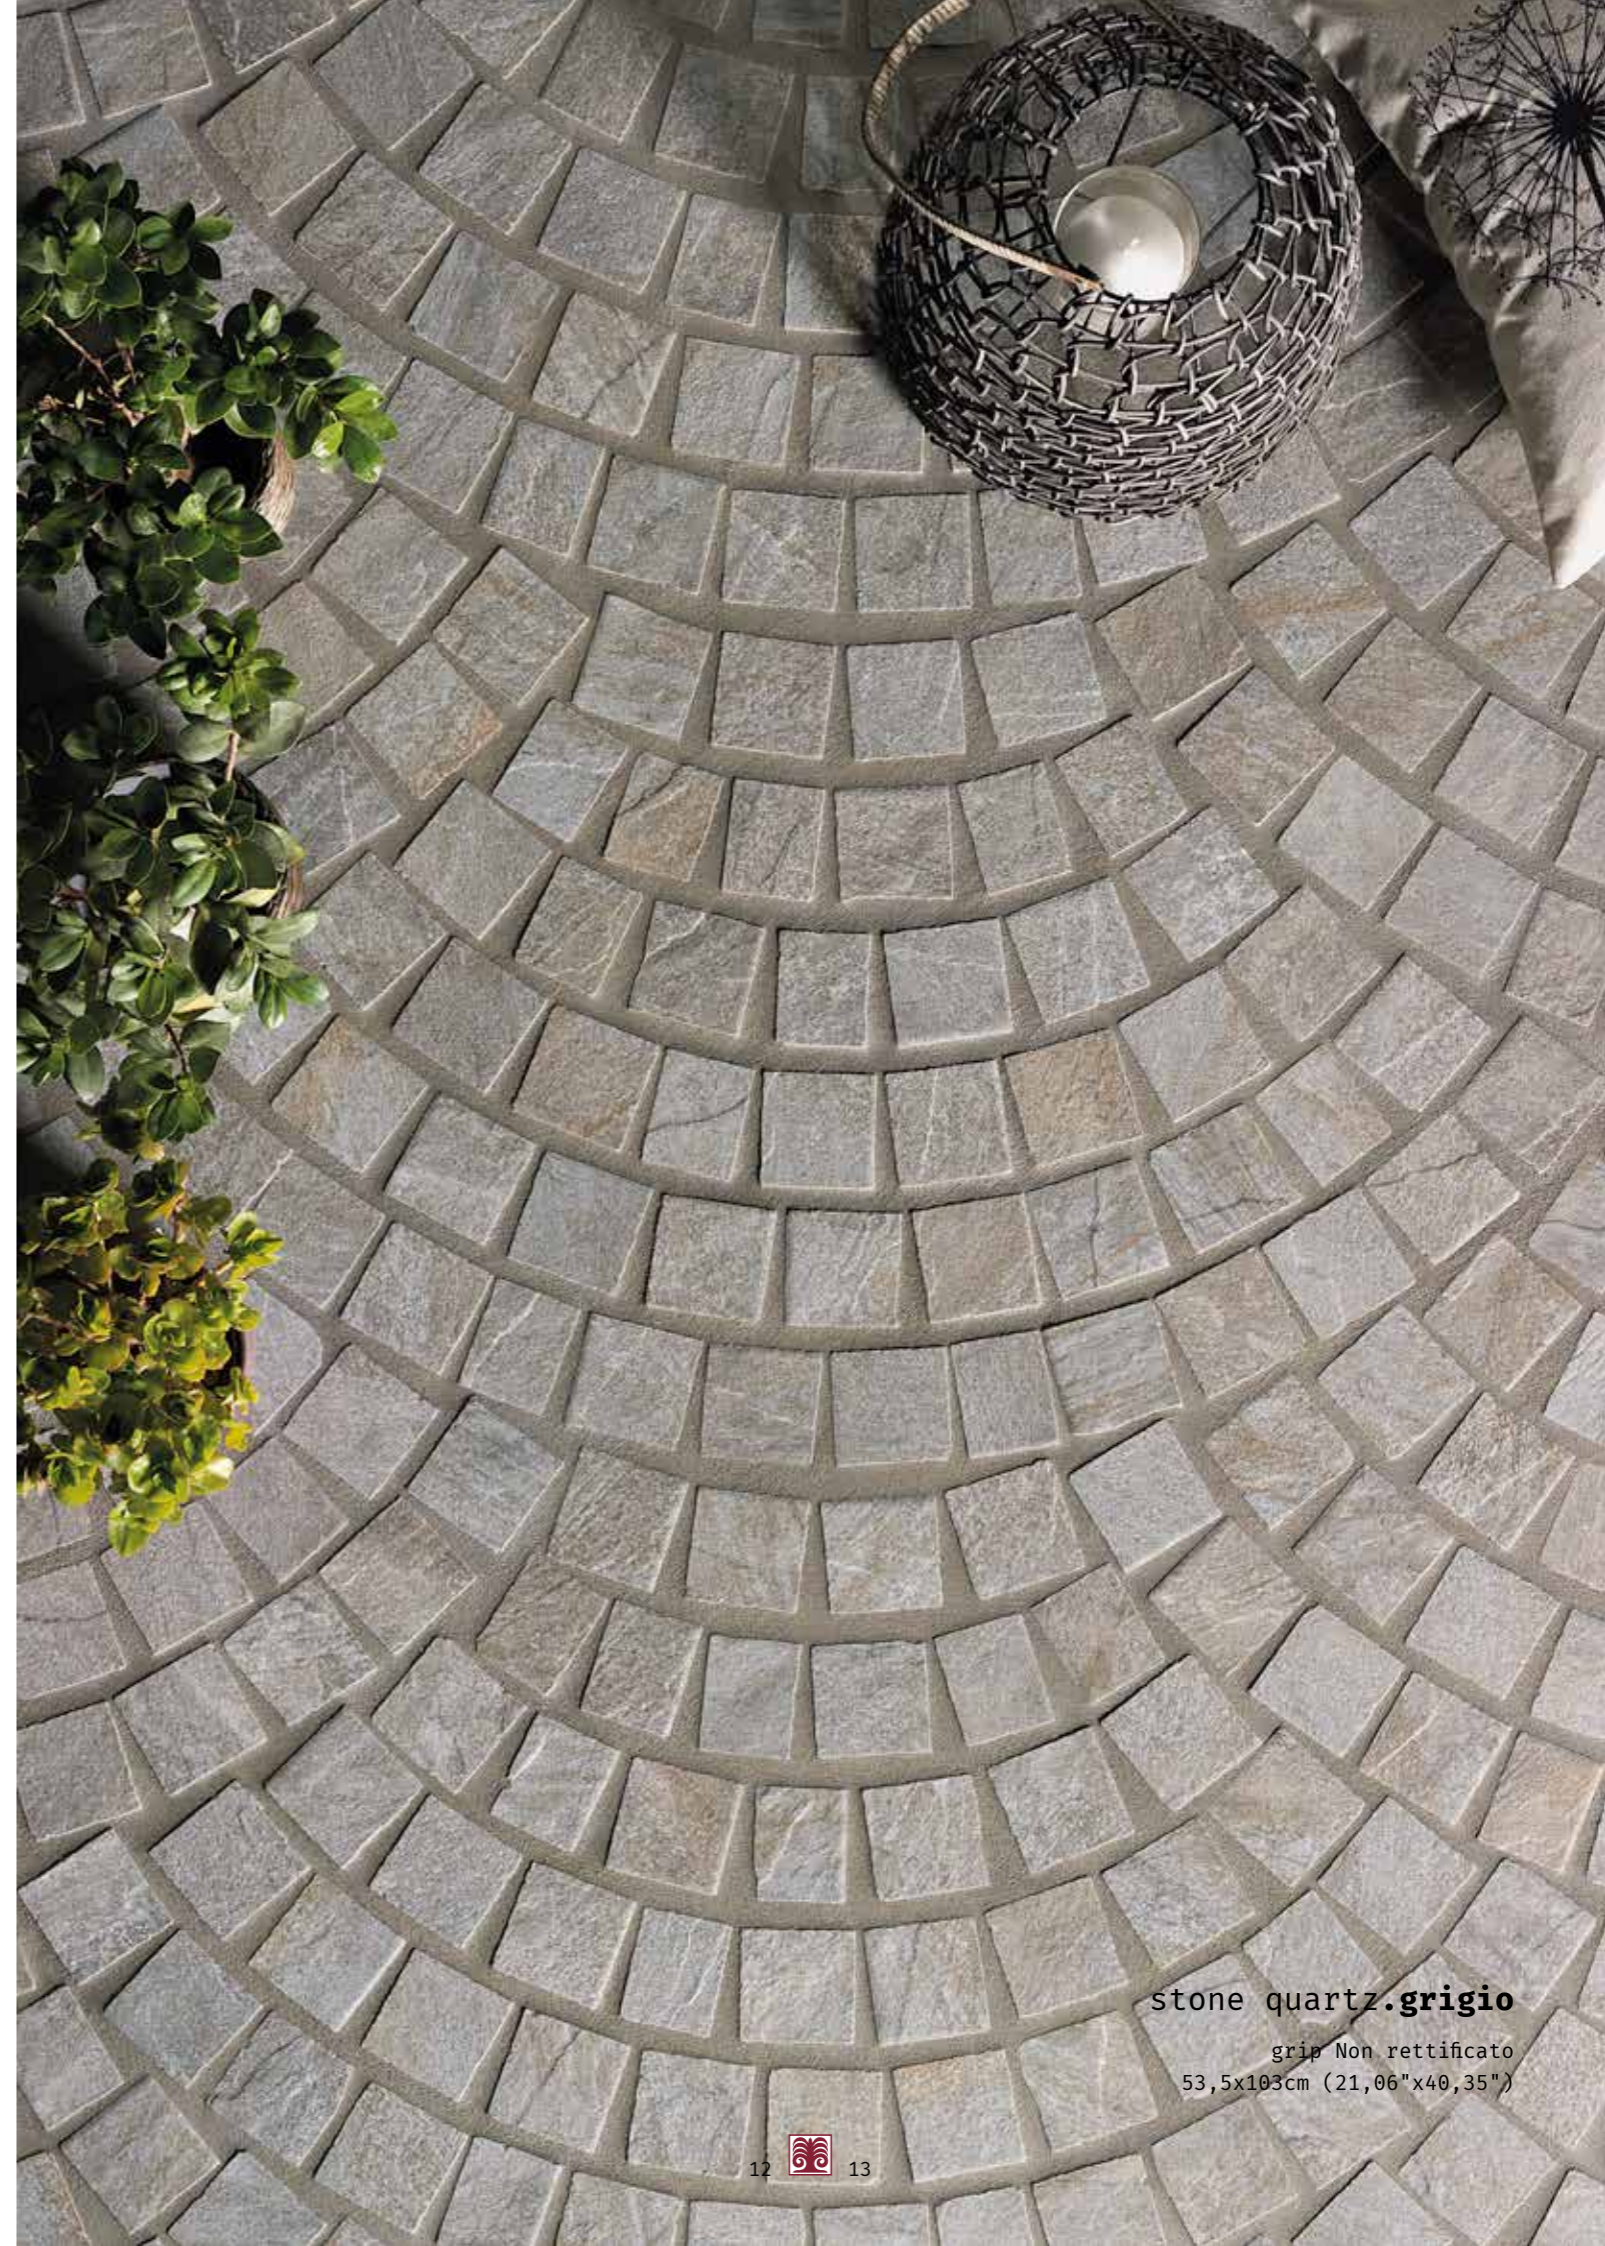

stone quartz.grigio

grip Non rettificato
53,5x103cm (21,06"x40,35")