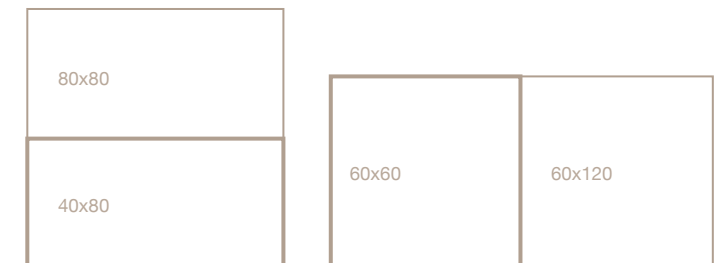

METROPOLI GRIS

METROPOLI BLANCO

METROPOLI GRAFITO

METROPOLI BEIGE

METROPOLI NEGRO

FORMATOS / SIZES

Floor Metropoli Gris 80x80

vigo