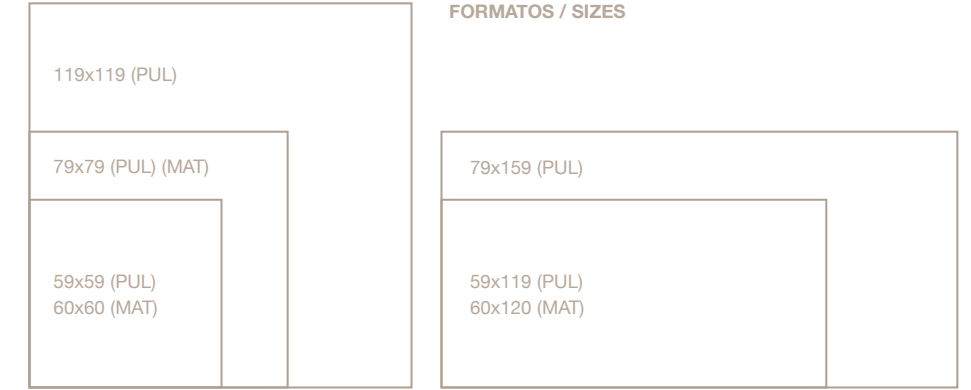

Wall Pegaso-Pul 119x119 | Floor Pegaso-Pul 119x119