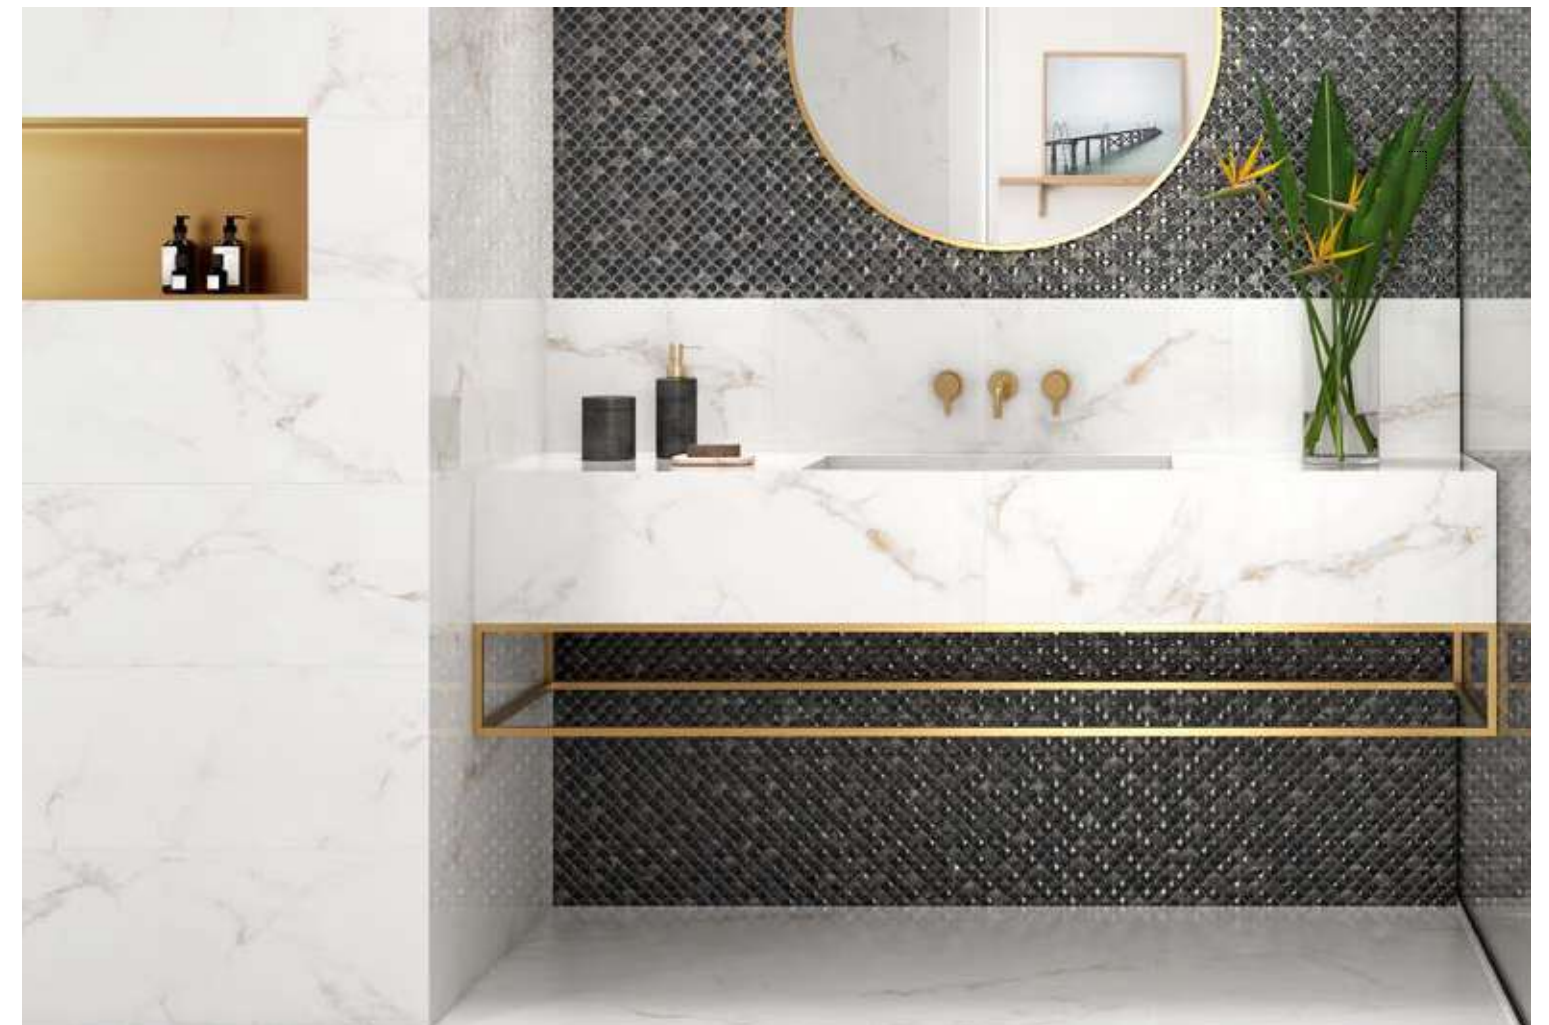

long mde 121

20x120

LONG MDE 121

Wall Enzo 30x90, Dec Enzo 30x90, Mitra Gris 30x90 | Floor Artico XL 60x120

Wall Lucia 30x90, Mos Lucia Negro 30x90 | Floor Lucia-Pul 59x119

slab

30 x 90 / 11^{13/16} x 35^{7/16}