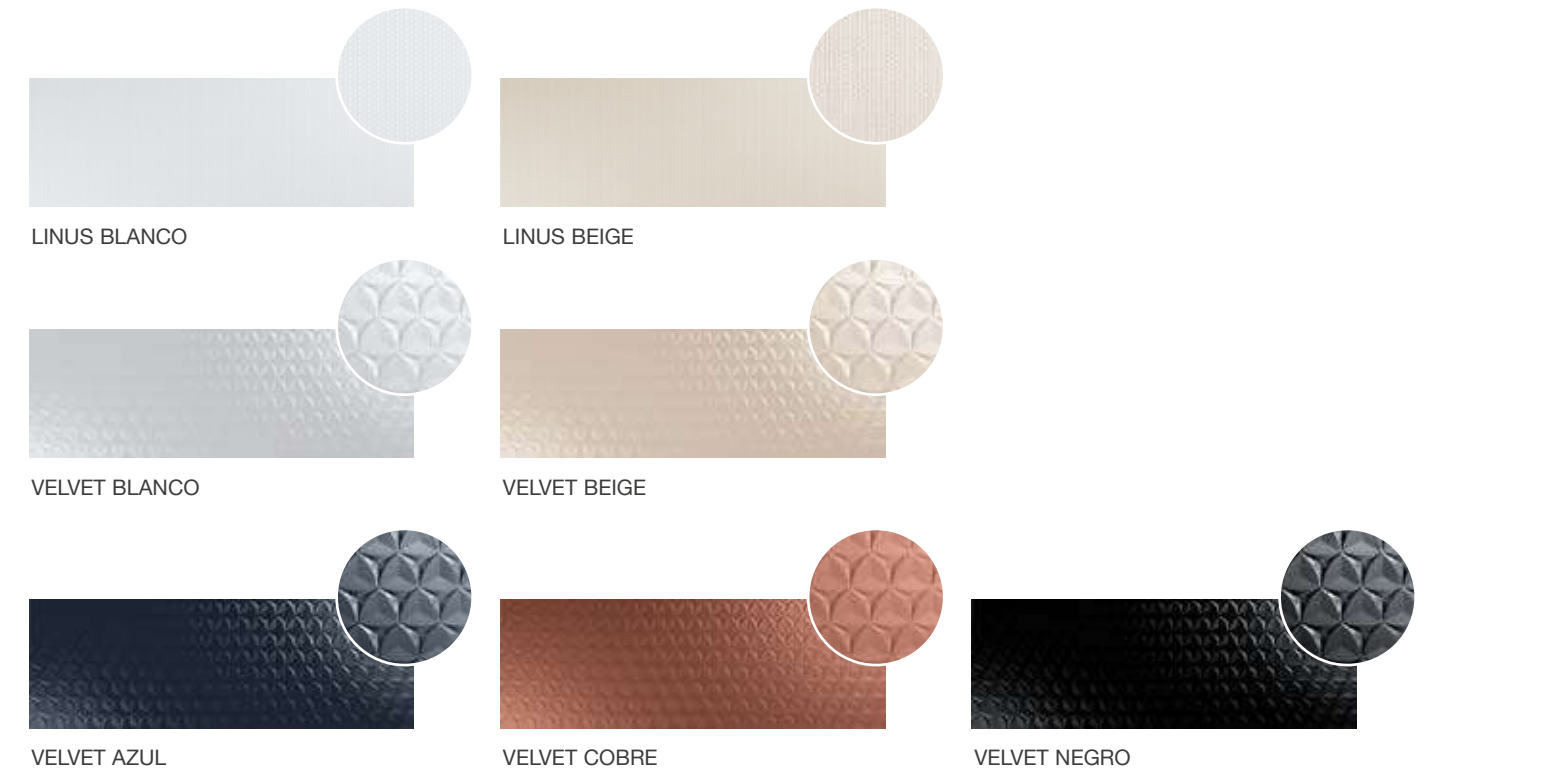

PAVIMENTO COORDINADO
COORDINATED FLOORING

hardwood
FORMATOS / SIZES

linus-velvet

20 x 60 / 7^{7/8} x 23^{5/8}

SIZE	PCS/BOX	SQM/BOX	KG/BOX	BOX/PALLET	SQM/PALLET	KG/PALLET
20x60	12	1,44	23,50	60	86,40	1426

Wall Linus Blanco 20x60, Lester Roble 20x60