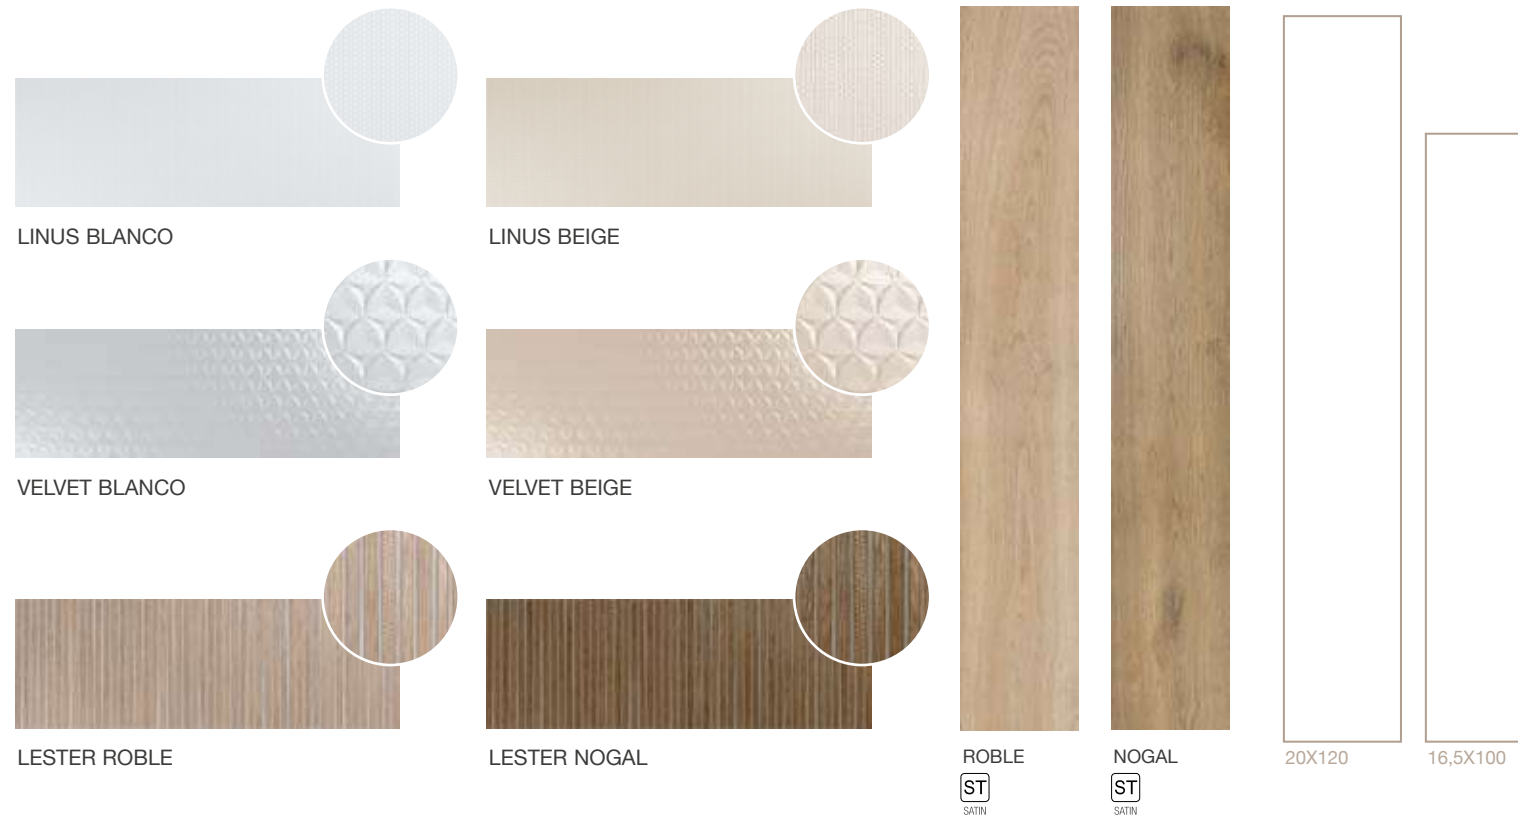

linus-lester

20 x 60 / 7^{7/8} x 23^{5/8}

SIZE	PCS/BOX	SQM/BOX	KG/BOX	BOX/PALLET	SQM/PALLET	KG/PALLET
20x60	12	1,44	23,50	60	86,40	1426
20x120 R	5	1,16	24,00	64	74,24	1572
16,5x100 R	7	1,16	23,00	60	69,30	1408

PAVIMENTO COORDINADO
COORDINATED FLOORING

hardwood
FORMATOS / SIZES