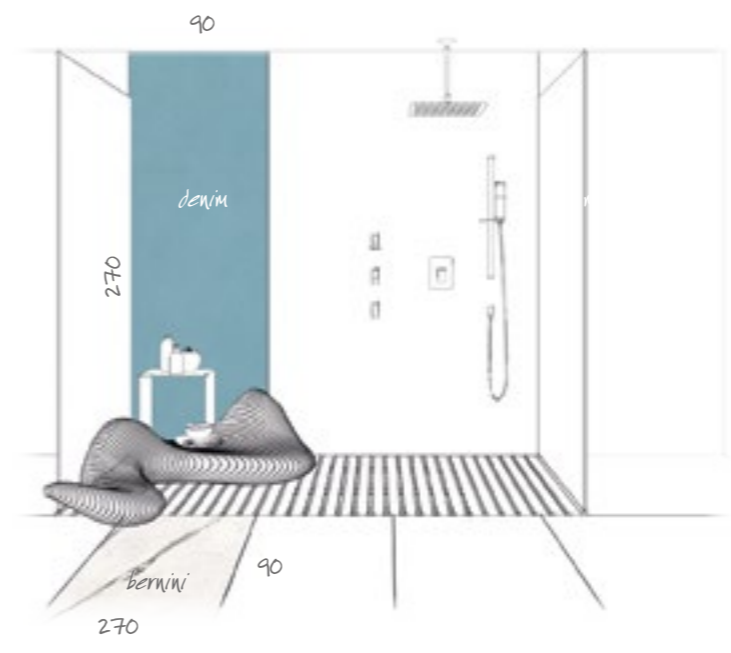

Pastelli + GARDA

Pastelli + CANOVA

Pastelli + stucchi

FORMATI. SIZES

RIVA	BARDOLINO	TORBOLE	
CAMELIA	ASSENZIO	DENIM	EUCALIPTO
TOPAZIO	TURCHESE	MALACHITE	OPALE
ARNI	LUNI	GREYSTONE	BELLAGIO
CAMELIA	ASSENZIO	DENIM	EUCALIPTO
TOPAZIO	TURCHESE	MALACHITE	OPALE
BIANCO	TORTORA	FERRO	GRIGIO
NERO			
CAMELIA	ASSENZIO	DENIM	EUCALIPTO
TOPAZIO	TURCHESE	MALACHITE	OPALE