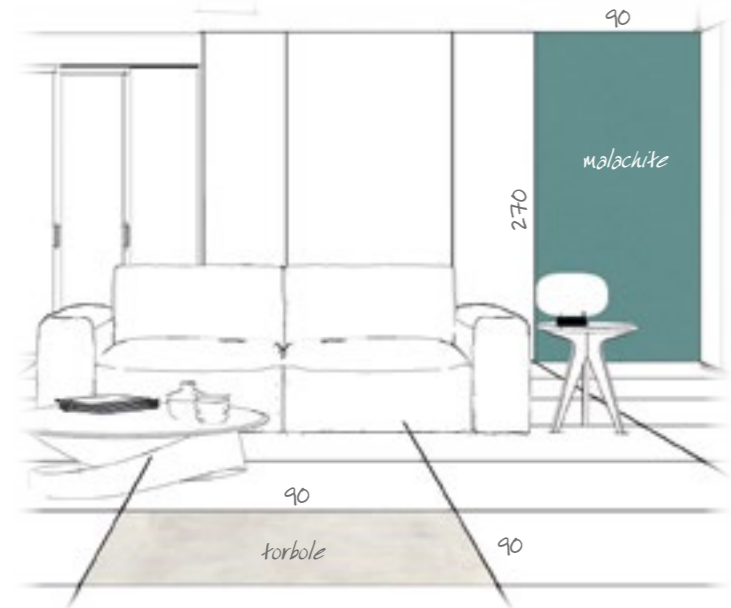

MATCH.

ABBINAMENTI CONSIGLIATI/SUGGESTIONS

FINITURE/FINISHES:
PASTELLI PRO: MATT RETT.
GARDA PRO: RETT.
CANOVA PRO: LUCIDO RETT. - MATT RETT.

STUCCHI: RETT.
MARVILLA PRO: LUCIDO RETT. - MATT RETT.
I VENEZIANI: RETT. - LAPPATO RETT.
BADIA: RETT.