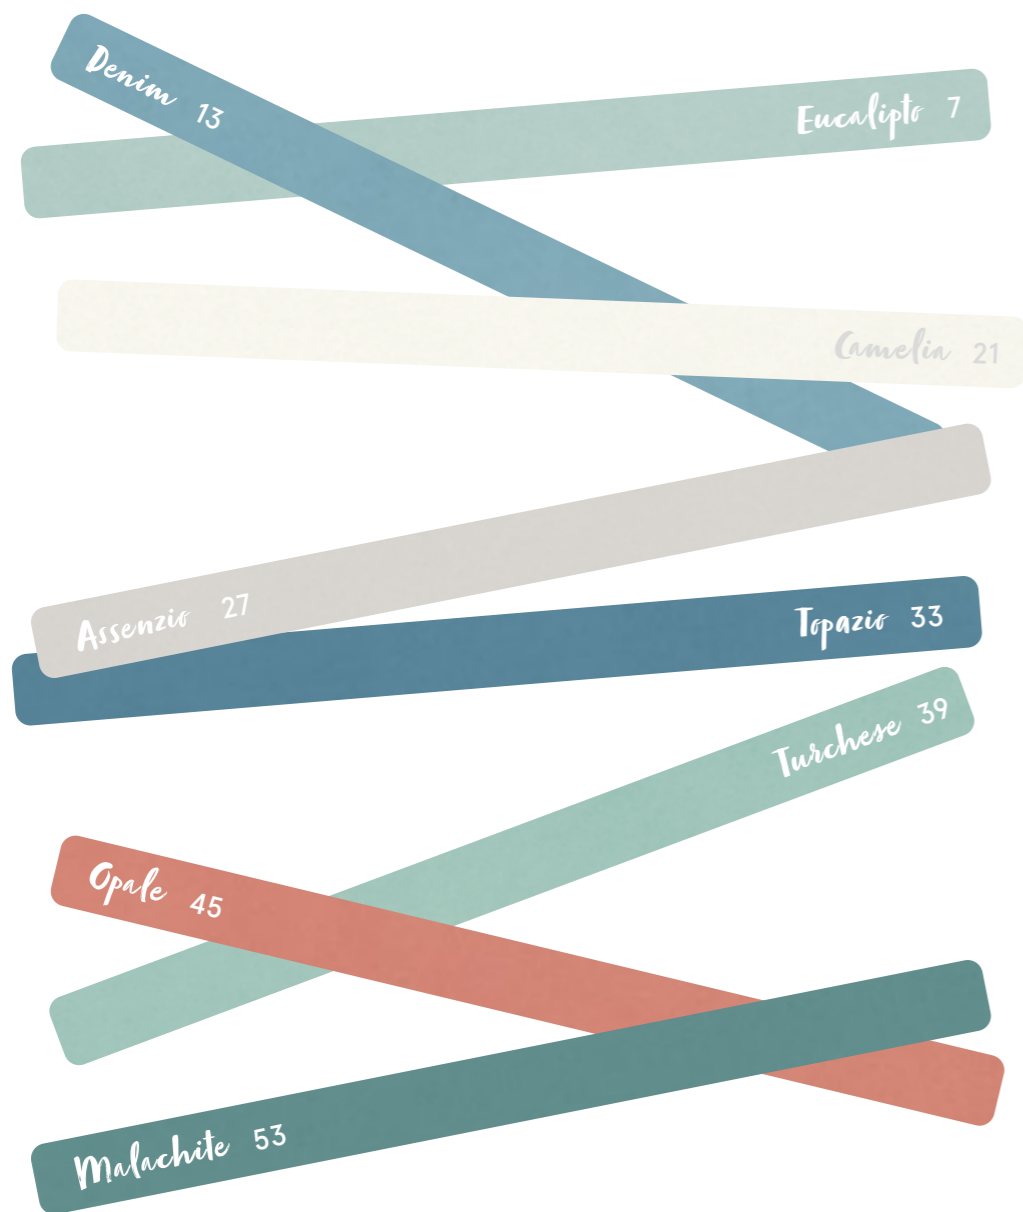

· Pastelli ·

LET'S COLOUR

La collezione **Pastelli** trasforma la delicatezza delle tinte unite più raffinate nella ceramica più versatile. Disegnata per progetti fluidi ed eclettici, **Pastelli** vuole rendere il colore il punto di partenza per la creatività e l'atmosfera di ogni ambiente.

Colori che si abbinano perfettamente alle linee effetto legno, cemento o marmo per completare l'interior design. **8 diverse tonalità**, ognuna con una personalità definita e irripetibile, disponibili in quattro diversi formati con **spessore di 6 mm**.

Una versatilità di applicazione che riveste gli spazi di casa e quelli pubblici, interni ed esterni.

EN

The Pastelli collection transforms the most sophisticated delicate plain colours into the most versatile ceramics.

Created for fluid, eclectic designs, Pastelli aims to make colour the starting point for the creativity and atmosphere of any setting. Colours that perfectly match wood-, concrete- and marble-effect ranges, to complete any interior design. 8 different shades, each with their own unique personality, available in four different sizes, 6 mm thick. Versatile use in both residential and public spaces, indoors and outdoors.

FR

Pastelli, la céramique qui fait de la douceur et du raffinement des teintes unies la collection la plus polyvalente. Créée pour des projets où l'harmonie domine tout en combinant des éléments hétérogènes, Pastelli veut que la couleur soit le point de départ de la créativité et de l'atmosphère destinée à régner dans chaque pièce. Des couleurs qui se marient à la perfection avec les lignes effet bois, béton ou marbre, pour compléter la décoration d'intérieur.

Pastelli existe en quatre formats de 6 mm d'épaisseur exprimés en 8 nuances, chacune possédant une personnalité bien définie et imitable. À son aise aussi bien à l'intérieur qu'à l'extérieur, chez les particuliers comme dans les lieux publics, Pastelli est une collection si polyvalente qu'aucun domaine d'application ne lui résiste.

DE

Die Kollektion Pastelli verwandelt die Zartheit edelster monochromatischer Farben in vielseitige Keramik. Pastelli wurde für fließende und eklektische Projekte erschaffen, bei denen Farbe als Ausgangspunkt für Kreativität und Atmosphäre in jedem Umfeld fungiert.

Farben, die auf vollendete Art mit den Linien mit Holz-, Zement- oder Marmoreffekt harmonieren und die Raumgestaltung komplettieren. 8 unterschiedliche Farbtöne mit eigener wohldefinierter und einmaliger Persönlichkeit, die in vier verschiedenen Formaten und einer Stärke von 6 mm erhältlich sind. Eine Vielseitigkeit bei der Anwendung, die private wie öffentliche Räume im Innen- wie auch im Außenbereich gestaltet.