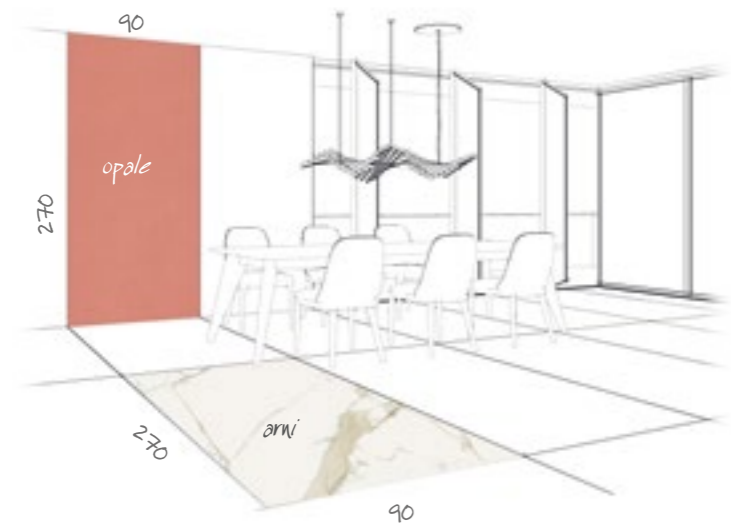

MATCH.

ABBINAMENTI CONSIGLIATI/SUGGESTIONS

FINITURE/FINISHES:
PASTELLI PRO: MATT RETT.
GARDA PRO: RETT.
CANOVA PRO: LUCIDO RETT. - MATT RETT.

STUCCHI: RETT.
MARVILLA PRO: LUCIDO RETT. - MATT RETT.
I VENEZIANI: RETT. - LAPPATO RETT.
BADIA: RETT.