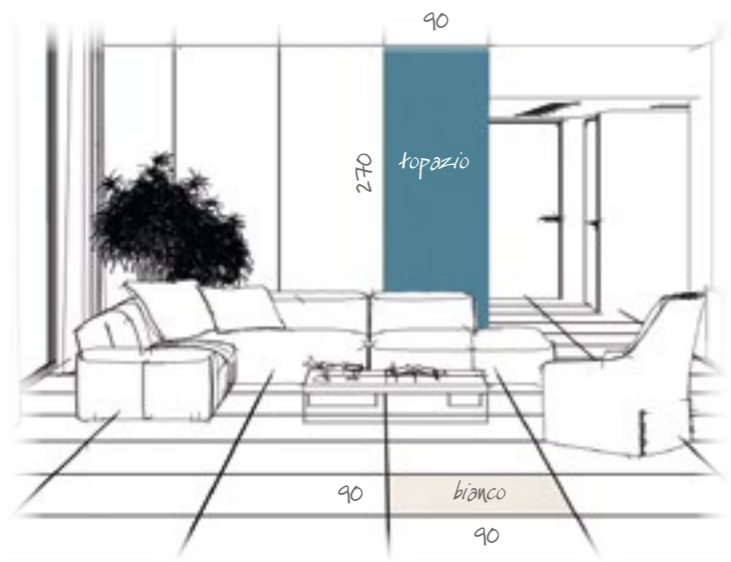

MATCH.

ABBINAMENTI CONSIGLIATI/SUGGESTIONS

FINITURE/FINISHES:
PASTELLI PRO: MATT RETT.
GARDA PRO: RETT.
CANOVA PRO: LUCIDO RETT. - MATT RETT.

STUCCHI: RETT.
MARVILLA PRO: LUCIDO RETT. - MATT RETT.
I VENEZIANI: RETT. - LAPPATO RETT.
BADIA: RETT.