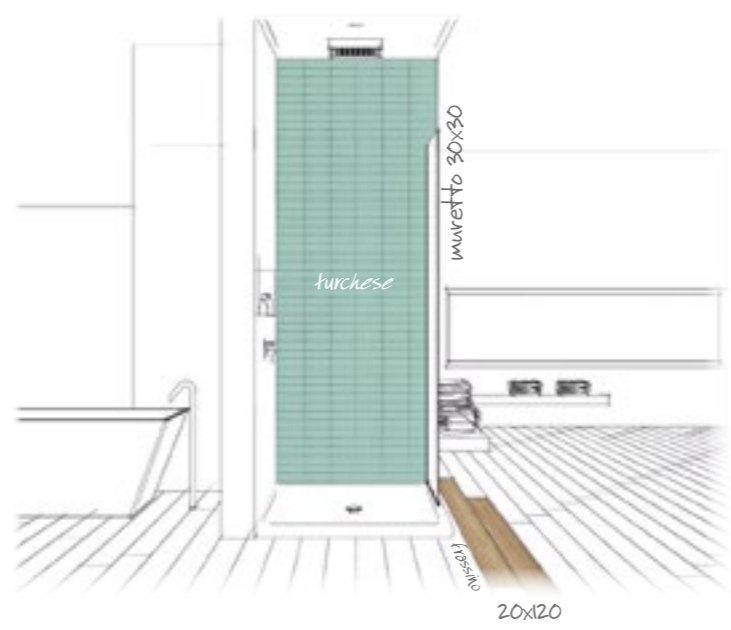

Pastelli + GARDA

Pastelli + CANOVA

Pastelli + stucchi

FORMATI. SIZES

RIVA	BARDOLINO	TORBOLE	
CAMELIA	ASSENZIO	DENIM	EUCALIPTO
TOPAZIO	TURCHESE	MALACHITE	OPALE
ARNI	LUNI	GREYSTONE	BELLAGIO
CAMELIA	ASSENZIO	DENIM	EUCALIPTO
TOPAZIO	TURCHESE	MALACHITE	OPALE
BIANCO	TORTORA	FERRO	GRIGIO
NERO			
CAMELIA	ASSENZIO	DENIM	EUCALIPTO
TOPAZIO	TURCHESE	MALACHITE	OPALE