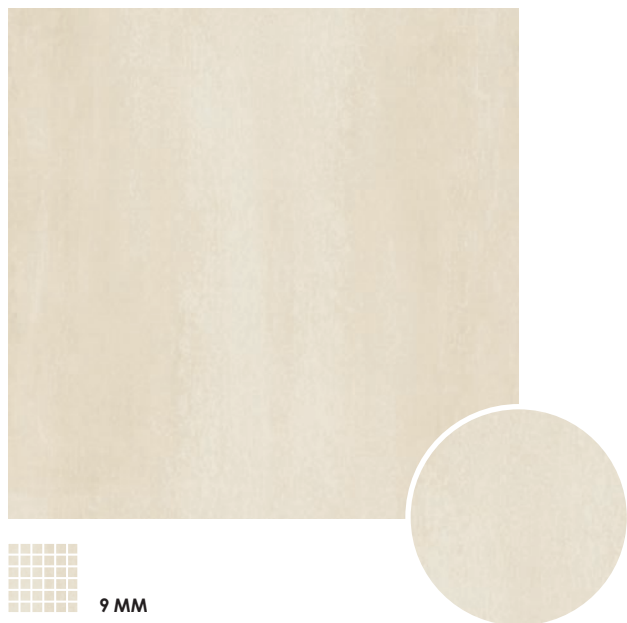

BEIGE

9 MM

Mosaico **NON RETT**
30x30 12"x12"

9 MM

RETT

60x120 24"x47"

60x60 24"x24"

30x60 12"x24"

Battiscopa

RETT

7,5x60 3"x24"

Gradone costa retta

Angolare DX/SX

RETT

33,3x120x4

13"x47"x1,57"