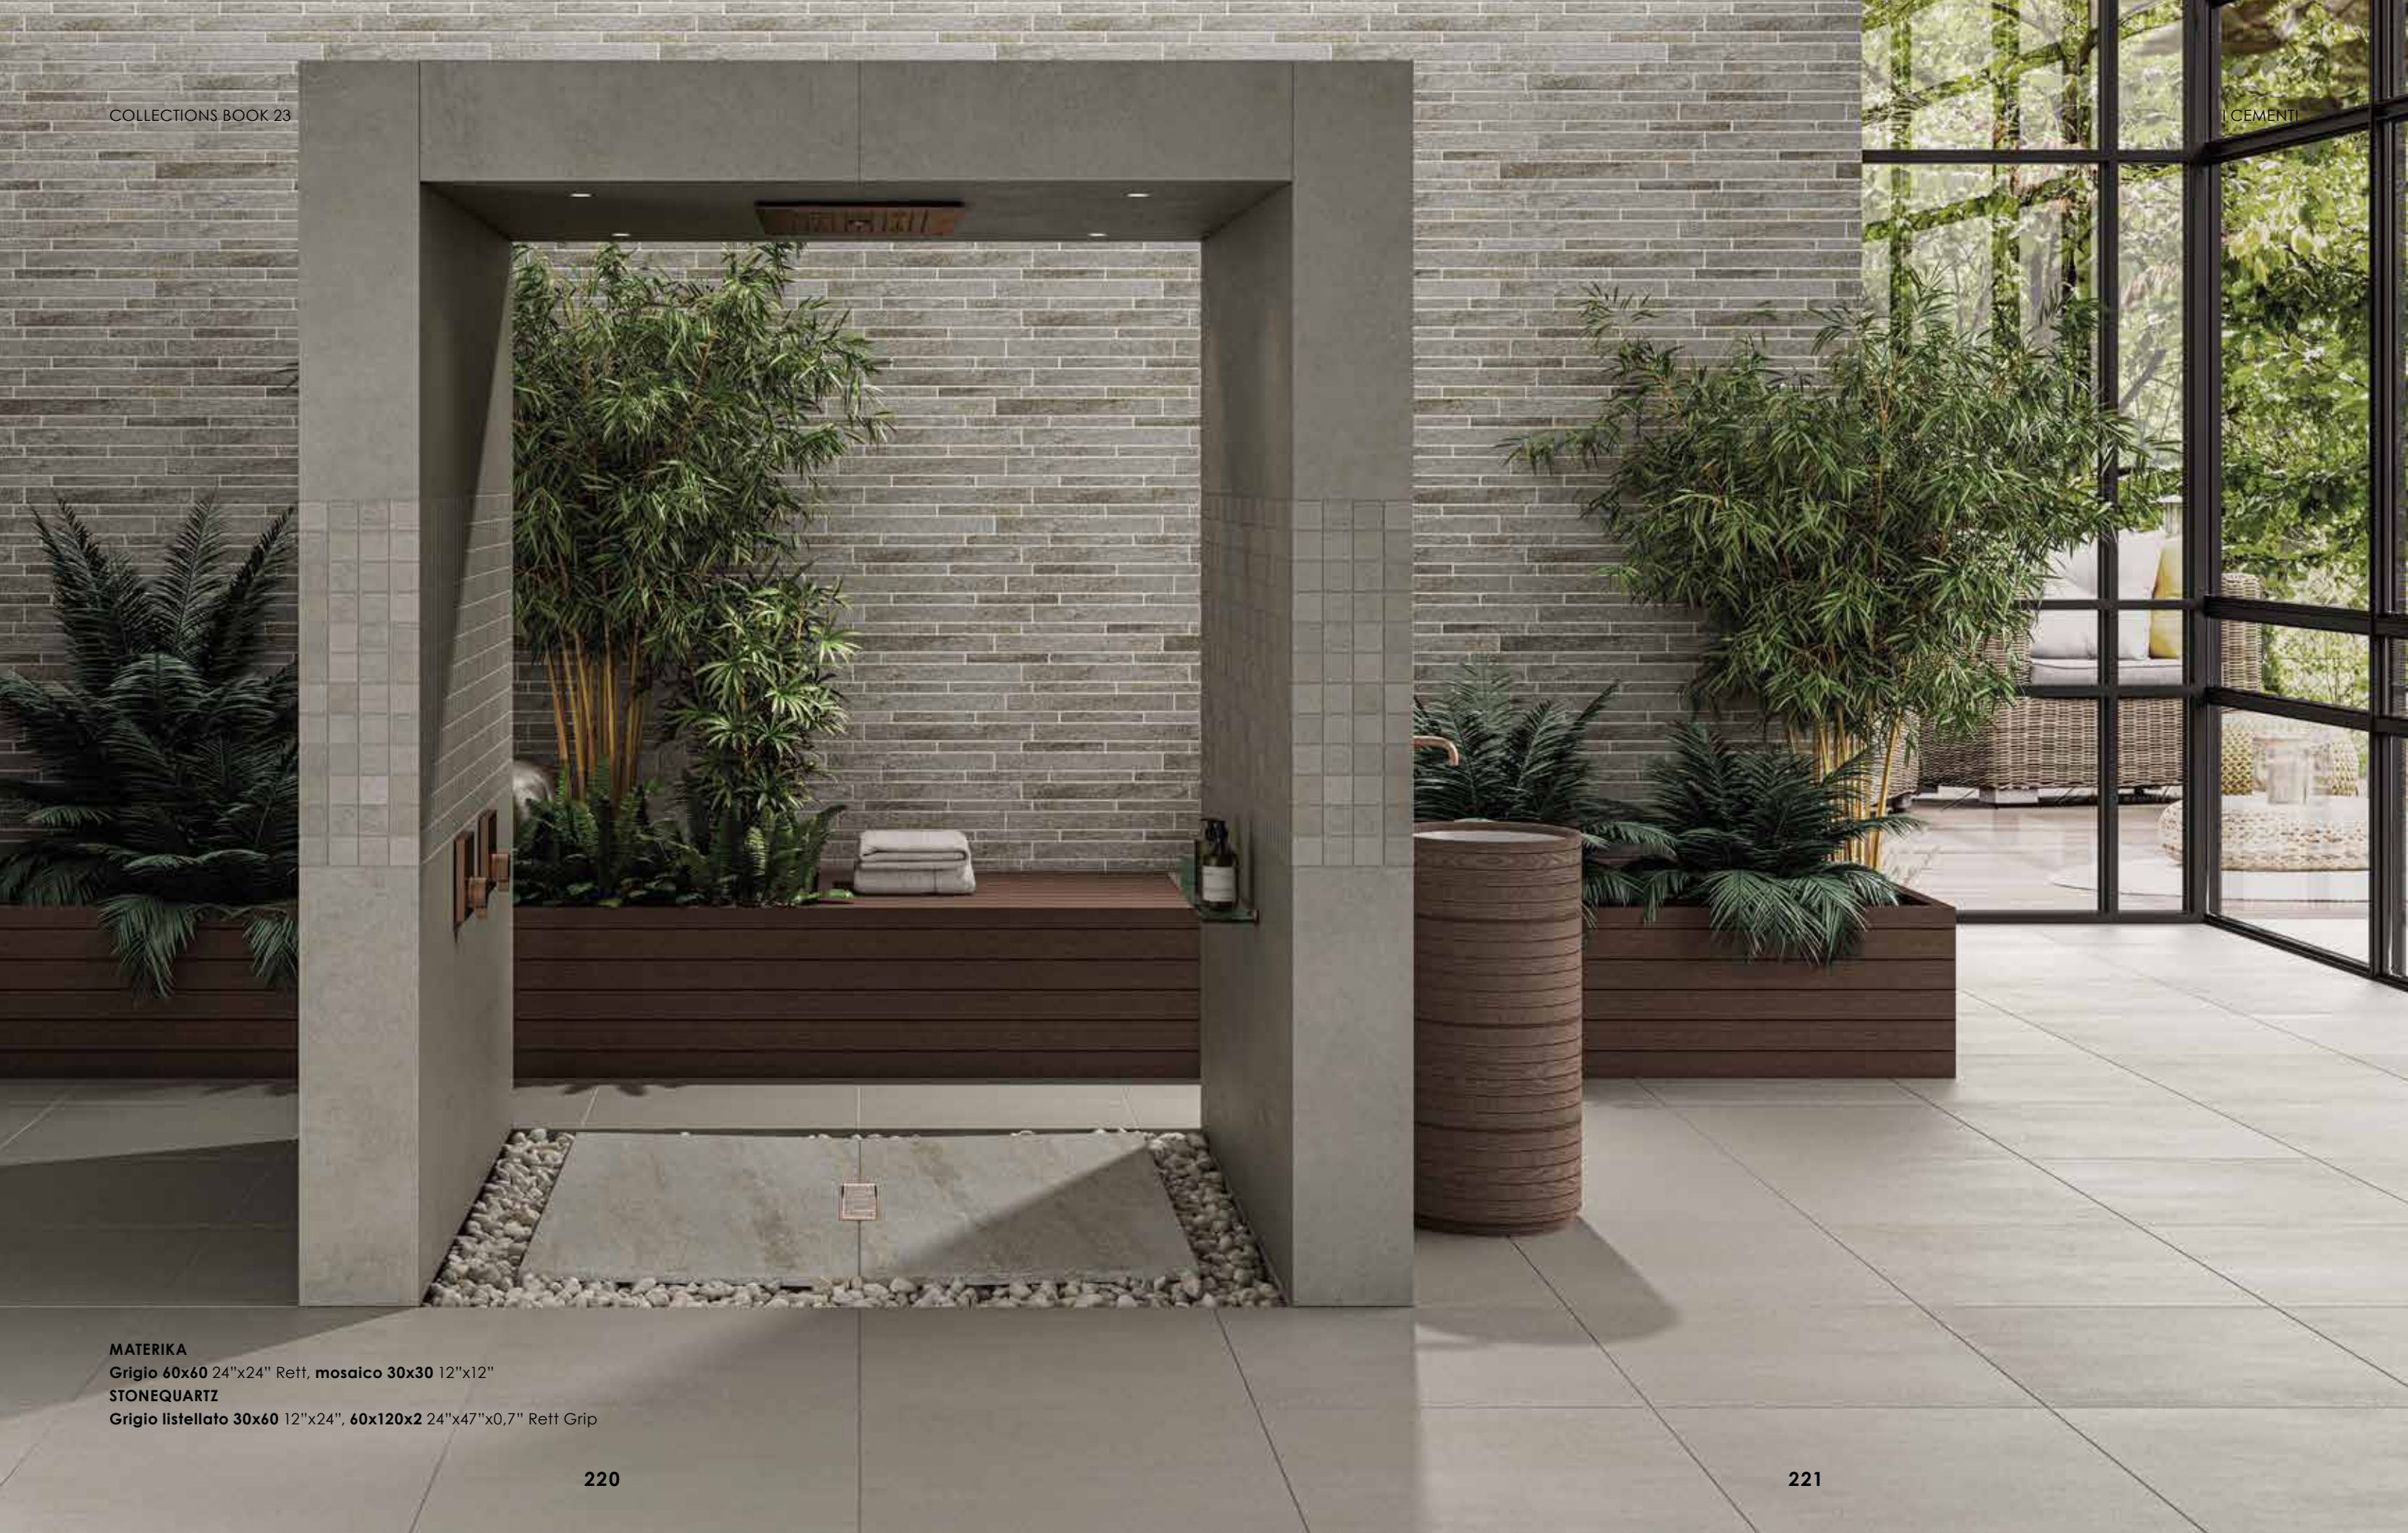

MATERIKA
Grigio 60x60 24"x24" Rett, mosaico 30x30 12"x12"
STONEQUARTZ
Grigio listellato 30x60 12"x24", 60x120x2 24"x47"x0,7" Rett Grip