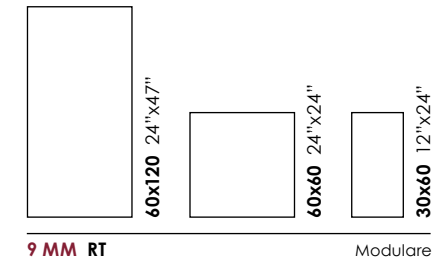

Materika

Gres Porcellanato

Porcelained stoneware
Grès cérame
Feinsteinzeug

Spessore / Thickness

9 MM

Finiture / Finishes

RT / Rettificato

MATERIKA
Grigio

Bla

V3

fuga
2MM
Rett

Bia GL

CE

Packaging pag. 279