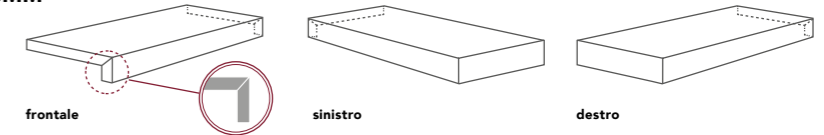

FORMATI
Sizes. Formats. Formate

PEZZI SPECIALI.
Trims. Pieces speciales. Formstücke.

Su richiesta / On demand

ELEMENTO AD ELLE 20MM
ROC RETTIFICATO

40x120x6,5 16"x47"x2,36"

GRADONE TORO 20MM*
ROC RETTIFICATO