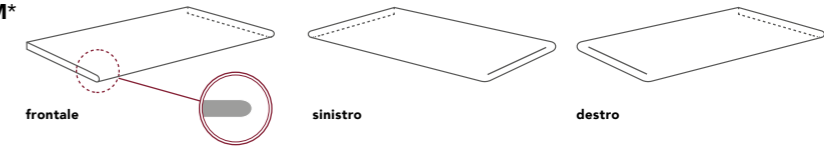

GRADONE TORO 20MM*
ROC RETTIFICATO

40x120x2 16"x47"x0,7"