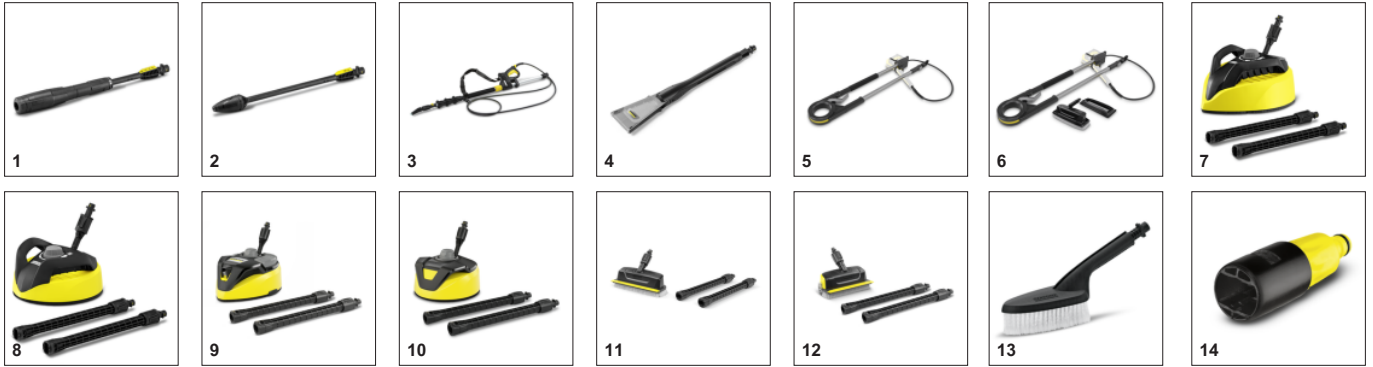

ΕΞΑΡΤΗΜΑΤΑ ΓΙΑ K 4 UNIVERSAL 1.679-300.0

	Αριθμός παραγγελίας	Περιγραφή	
ΚΑΝΗ ΨΕΚΑΣΜΟΥ			
VP 145, Vario Power Jet για K 4-K 5	1 2.642-725.0	Κάνη ψεκασμού Vario Power για πλαστικά μηχανήματα υψηλής πίεσης κατηγορίας K 4-K 5. Συνεχώς ρυθμιζόμενη από δέσμη καθαριστικού χαμηλής πίεσης σε δέσμη υψηλής πίεσης με απλό στρίψιμο της κάνης ψεκασμού.	☒
DB 145, Φουσητήρας Ρύπων για K 4-K 5	2 2.642-728.0	Φουσητήρας ρύπων με ισχυρό περιστροφικό ακροφύσιο Middle για πλαστικά μηχανήματα υψηλής πίεσης Kärcher κατηγορίας K 4 και K 5. Για ιδιαίτερα επίμονους ρύπους, όπως σε επιφάνειες με βρύα ή φθαρμένες επιφάνειες.	☒
Τηλεσκοπική κάνη 4μ.	3 2.642-347.0	Τηλεσκοπική κάνη ψεκασμού (1,20 μ. – 4μ.) για τον εύκολο καθαρισμό επιφανειών σε μεγάλα ύψη. Κατάλληλη για τον καθαρισμό ψηλών παραθύρων, τοίχων και κάγκελων.	☐
eco!Booster 130	4 2.645-387.0	Νέα καινοτόμα κάνη: Ιδανικό εξάρτημα για ευαίσθητες επιφάνειες, πολύ αποδοτικό – το eco!Booster προσφέρει 50% υψηλότερη απόδοση καθαρισμού από το επίπεδο ακροφύσιο, εξοικονομώντας νερό, ενέργεια και χρόνο. Συμβατό με όλα τα πλαστικά μηχανήματα K 4 της Kärcher.	☐
TLA 4 Τηλεσκοπική κάνη ψεκασμού	5 2.644-190.0	Απλό καθαρίσμα (σχεδόν) σε κάθε σημείο: Η τηλεσκοπική κάνη ψεκασμού φτάνει εύκολα σε δυσπρόσιτα σημεία χάρη στη ρυθμιζόμενη λαβή της που περιστρέφεται κατά 180 μοίρες.	☐
Κιτ καθαρισμού προσόψεων και γυάλινων επιφανειών	6 2.644-249.0	Σετ που περιλαμβάνει την τηλεσκοπική κάνη ψεκασμού TLA 4 και το εξάρτημα καθαρισμού προσόψεων και γυάλινων επιφανειών. Για εύκολο καθαρισμό δυσπρόσιτων αντικειμένων όπως οι προσόψεις σπιτιών ή τα θερμοκήπια.	☐
ΚΑΘΑΡΙΣΤΙΚΑ ΣΚΛΗΡΩΝ ΕΠΙΦΑΝΕΙΩΝ			
T 450, Εξάρτημα Καθαρισμού Επιφανειών T-Racer	7 2.643-214.0	Καθαρίζει μεγάλες επιφάνειες χωρίς πιτσάλισμα: Εξάρτημα Καθαρισμού Επιφανειών T-Racer T 450. Εξαιρετικά ισχυρό ακροφύσιο για τις γωνίες και τις ακμές, λαβή για κάθετο καθαρισμό, προστατευτικό πλαίσιο για επιφάνειες με χαλίκι, ρύθμιση πίεσης καθαρισμού.	☐
T 350, Εξάρτημα Καθαρισμού Επιφανειών T-Racer	8 2.643-252.0	Με το Εξάρτημα Καθαρισμού Επιφανειών T-Racer T 350 είναι δυνατός ο καθαρισμός των μεγάλων επιφανειών χωρίς πιτσάλισμα. Συνεχής ρύθμιση της πίεσης για σκληρές και ευαίσθητες επιφάνειες. Λαβή για κάθετο καθαρισμό.	☐
Εξάρτημα καθαρισμού επιφανειών T 7 Plus T-Racer	9 2.644-074.0	Ακροφύσιο για κορυφαία καθαριστική ισχύ, ακόμα και σε γωνίες και κατά μήκος ακμών: Το εξάρτημα καθαρισμού επιφανειών T 7 Plus T-Racer με λειτουργία ξεβγάλματος – για αποτελεσματικό καθαρισμό μεγάλων επιφανειών χωρίς πιτσάλισμα.	☐
T 5, ΕΞΑΡΤΗΜΑ ΚΑΘΑΡΙΣΜΟΥ ΤΟΙΧΩΝ ΚΑΙ ΔΑΠΕΔΩΝ T-Racer	10 2.644-084.0	Σχολαστικός καθαρισμός μεγάλων επιφανειών χωρίς πιτσάλισμα: Το μηχανήμα καθαρισμού τοίχων και δαπέδων T 5 T-Racer. Η ρυθμιζόμενη θέση του ακροφυσίου σημαίνει ότι το μηχανήμα καθαρισμού επιφανειών μπορεί να χρησιμοποιηθεί για τον καθαρισμό τόσο σκληρών όσο και ευαίσθητων επιφανειών.	☐
Βούρτσα καθαρισμού ισχύος PS 30	11 2.644-123.0	Η βούρτσα καθαρισμού ισχύος PS 30. Ιδανική για σκαλιά και ακμές. Απομακρύνει αποτελεσματικά τους επίμονους ρύπους από διάφορες επιφάνειες.	☐
Βούρτσα καθαρισμού ισχύος PS 30 Plus για τον καθαρισμό επιφανειών	12 2.644-212.0	Η βούρτσα καθαρισμού ισχύος PS 30 Plus αφαιρεί τους επίμονους ρύπους χάρη στα τρία ακροφύσια υψηλής πίεσης. Χάρη στο περιστρεφόμενο πλευρικό ακροφύσιο, μπορείτε να καθαρίζετε κάθε γωνία και άκρη χωρίς κόπο.	☐
ΒΟΥΥΡΤΣΕΣ			
Βούρτσα	13 6.903-276.0	Για καθαρισμό λείων επιφανειών, π.χ. αυτοκίνητα και σκάφη	☐
Αντάπτορας για σύνδεση του εύκαμπτου σωλήνα του κήπου	14 2.640-732.0	Αντάπτορας για τη σύνδεση εύκαμπτου σωλήνα κήπου – κατάλληλος για τη σύνδεση όλων των βουρτσών Kärcher σε εύκαμπτους σωλήνες κήπου με το σύστημα ταχυσυνδέσμου.	☐